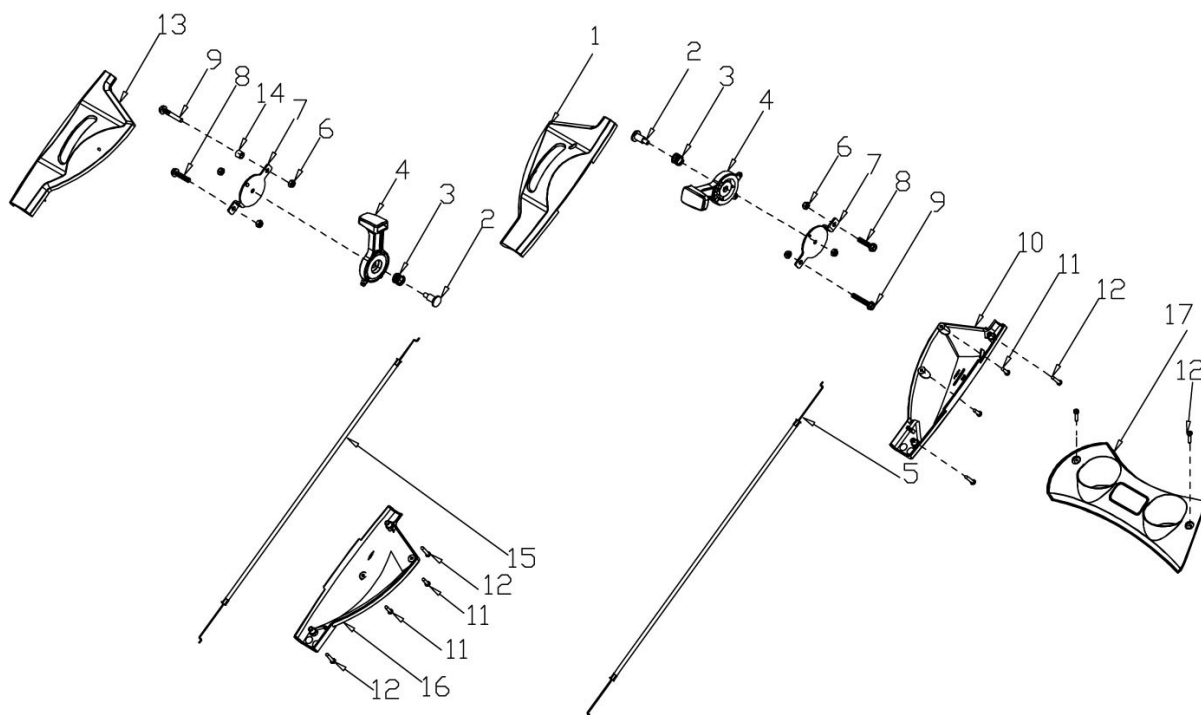

## **RASAERBA A TRAZIONE TRX-510Z**

**ART. 98920**

**ESPLOSO RICAMBI / SPARE PARTS LIST**

**Art. 98920****RASAERBA****Mod. TRX-510Z****Manico**

Nr.	Codice ama	Descrizione	Description	Q.tà
1	TRX-0094	Plastica Leva Trazione	Plastic Decoration	1
2	TRX-0081	Leva Trazione	Clutch Lever	1
3	TRX-0400	Leva "STOP"	Brake Lever	1
4	TRX-0125	Blocchetto Ferma Leve	Limiting Stopper	1
5	TRX-0095	Plastica leva "STOP"	Plastic Decoration	1
6	TRX-0073	Spugnetta Manico	Foam Pipe	1
7	TRX-0176	Manico Superiore	Upper Handle	1
8	TRX-0083	Fascetta Fermacavi	Fixed Plate	1
9	TRX-0085	Cavo" STOP"	Brake cable	1
10	TRX-0086	Cavo Trazione	Clutch cable	1
11	TRX-0088	Manico Inferiore	Lower Handle	1
12	TRX-0076	Maniglia Serraggio Manico	Control Handle	2
13	TRX-0032	Spina	Pin	2
14	TRX-0078	Perno Maniglia	Handle Pin	2
15	TRX-0077	Sede Leva	Lever seat	2
16	TRX-0027	Rondella	Flat Washer	4
17	TRX-0089	Pomello Fissaggio Manico	Knob	4
18	TRX-0093	Supporto Fune Avviamento	Rope Guide	1
19	TRX-0091	Fermacavi	Cable Support	2
20	TRX-0014	Bullone Manico M8X35	Bolt	2
21	TRX-0018	Dado M8	Nut	2
22	TRX-0015	Bullone Manico M8X50	Bolt	2
23	TRX-0092	Tappo Manico	Handle Plug	2
24	TRX-0019	Dado M6	Nut	1

## Comandi

Nr.	Codice ama	Descrizione	Description	Q.tà
1	TRX-0402	Coperchio Superiore Sinistro	Upper Cover of Left Panel	1
2	TRX-0177	Bullone Manettino	Screw	2
3	TRX-0178	Molla Manettino	Spring	2
4	TRX-0405	Manettino Acceleratore	Handle	2
5	TRX-0179	Cavo	Cable	1
6	TRX-0017	Dado M6	Nut	6
7	TRX-0180	Sede Manettino	Bolt	2
8	TRX-0011	Bullone M6X30	Screw	2
9	Standard	Bullone M6X40	Screw	2
10	TRX-0408	Coperchio Inferiore Sinistro	Lower Cover of Left Panel	1
11	TRX-0025	Vite	Screw	4
12	Standard	Vite	Screw	6
13	TRX-0410	Coperchio Superiore Destro	Upper Cover of Right Panel	1
14	TRX-0181	Boccola	Bush	1
15	TRX-0182	Cavo Acceleratore	Throttle control cable	1
16	TRX-0421	Coperchio Inferiore Destro	Lower Cover of Right Panel	1
17	TRX-0409	Pannello / Cruscotto	Handle panel	1