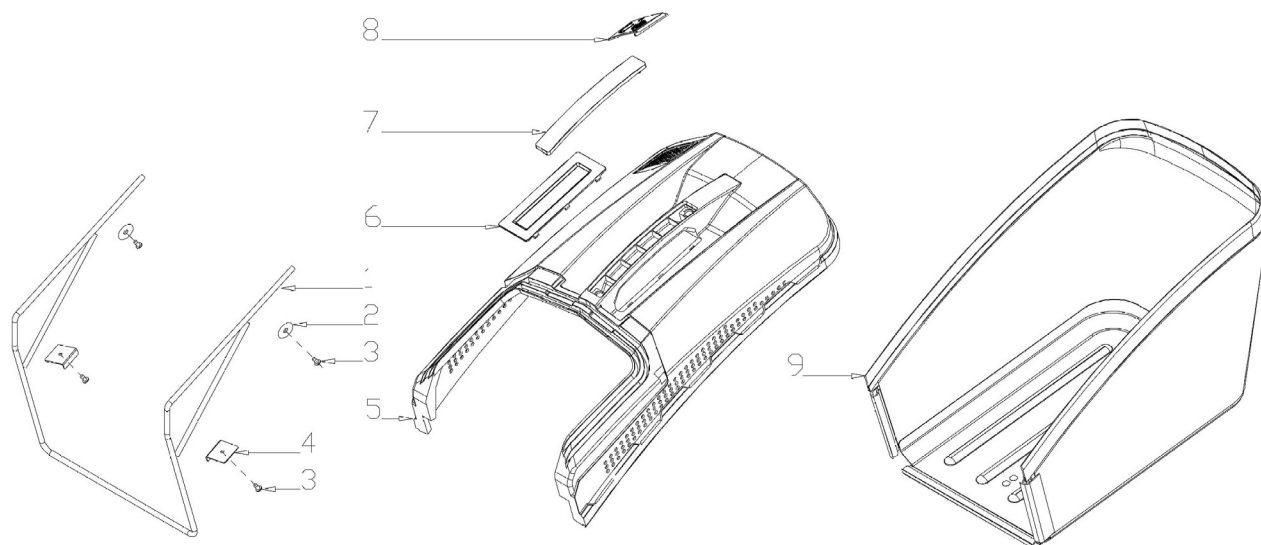

Art. 98920

RASAERBA

Mod. TRX-510Z

Cesto

Nr.	Codice ama	Descrizione	Description	Q.tà
1	TRX-0142	Telaio Cesto	Metal Bracket	1
2	Standard	Rondella Piana 5	Flat Washer	2
3	Standard	Vite Autofilettante	Screw	4
4	TRX-0143	Piastrina fiss. Cesto	Fixed plate	2
5	TRX-0139	Coperchio Cesto	Plastic Cover	1
6	TRX-0120	Coperchietto Cesto	Cover Plate	1
7	TRX-0141	Coperchio Maniglia Cesto	Hand Decoration Cover	1
8	TRX-0140	Indicatore Cesto Pieno	Indicated Board	1
9	TRX-0044	Tela Cesto (ama)	Fabric bag	1