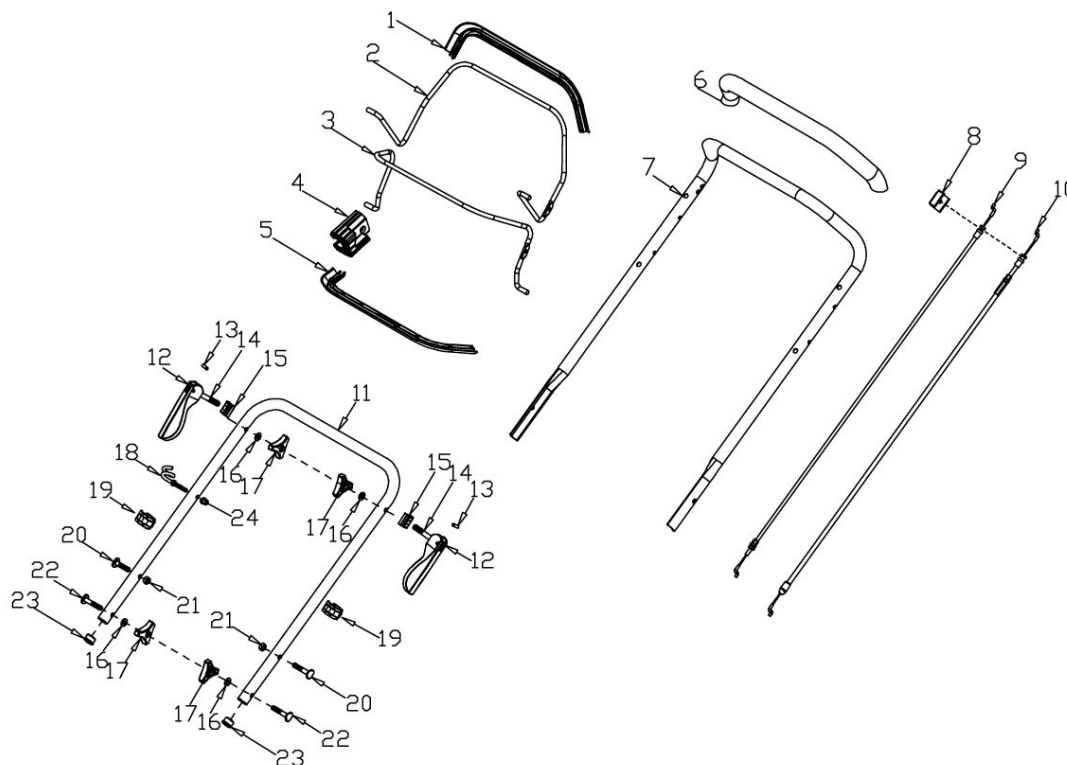

## **RASAERBA A TRAZIONE TRX-510Z**

**ART. 98920**

**ESPLOSO RICAMBI / SPARE PARTS LIST**

**Art. 98920****RASAERBA****Mod. TRX-510Z****Manico**

Nr.	Codice ama	Descrizione	Description	Q.tà
1	TRX-0094	Plastica Leva Trazione	Plastic Decoration	1
2	TRX-0081	Leva Trazione	Clutch Lever	1
3	TRX-0400	Leva "STOP"	Brake Lever	1
4	TRX-0125	Blocchetto Ferma Leve	Limiting Stopper	1
5	TRX-0095	Plastica leva "STOP"	Plastic Decoration	1
6	TRX-0073	Spugnetta Manico	Foam Pipe	1
7	TRX-0176	Manico Superiore	Upper Handle	1
8	TRX-0083	Fascetta Fermacavi	Fixed Plate	1
9	TRX-0085	Cavo" STOP"	Brake cable	1
10	TRX-0086	Cavo Trazione	Clutch cable	1
11	TRX-0088	Manico Inferiore	Lower Handle	1
12	TRX-0076	Maniglia Serraggio Manico	Control Handle	2
13	TRX-0032	Spina	Pin	2
14	TRX-0078	Perno Maniglia	Handle Pin	2
15	TRX-0077	Sede Leva	Lever seat	2
16	TRX-0027	Rondella	Flat Washer	4
17	TRX-0089	Pomello Fissaggio Manico	Knob	4
18	TRX-0093	Supporto Fune Avviamento	Rope Guide	1
19	TRX-0091	Fermacavi	Cable Support	2
20	TRX-0014	Bullone Manico M8X35	Bolt	2
21	TRX-0018	Dado M8	Nut	2
22	TRX-0015	Bullone Manico M8X50	Bolt	2
23	TRX-0092	Tappo Manico	Handle Plug	2
24	TRX-0019	Dado M6	Nut	1

## Comandi

Nr.	Codice ama	Descrizione	Description	Q.tà
1	TRX-0402	Coperchio Superiore Sinistro	Upper Cover of Left Panel	1
2	TRX-0177	Bullone Manettino	Screw	2
3	TRX-0178	Molla Manettino	Spring	2
4	TRX-0405	Manettino Acceleratore	Handle	2
5	TRX-0179	Cavo	Cable	1
6	TRX-0017	Dado M6	Nut	6
7	TRX-0180	Sede Manettino	Bolt	2
8	TRX-0011	Bullone M6X30	Screw	2
9	Standard	Bullone M6X40	Screw	2
10	TRX-0408	Coperchio Inferiore Sinistro	Lower Cover of Left Panel	1
11	TRX-0025	Vite	Screw	4
12	Standard	Vite	Screw	6
13	TRX-0410	Coperchio Superiore Destro	Upper Cover of Right Panel	1
14	TRX-0181	Boccola	Bush	1
15	TRX-0182	Cavo Acceleratore	Throttle control cable	1
16	TRX-0421	Coperchio Inferiore Destro	Lower Cover of Right Panel	1
17	TRX-0409	Pannello / Cruscotto	Handle panel	1