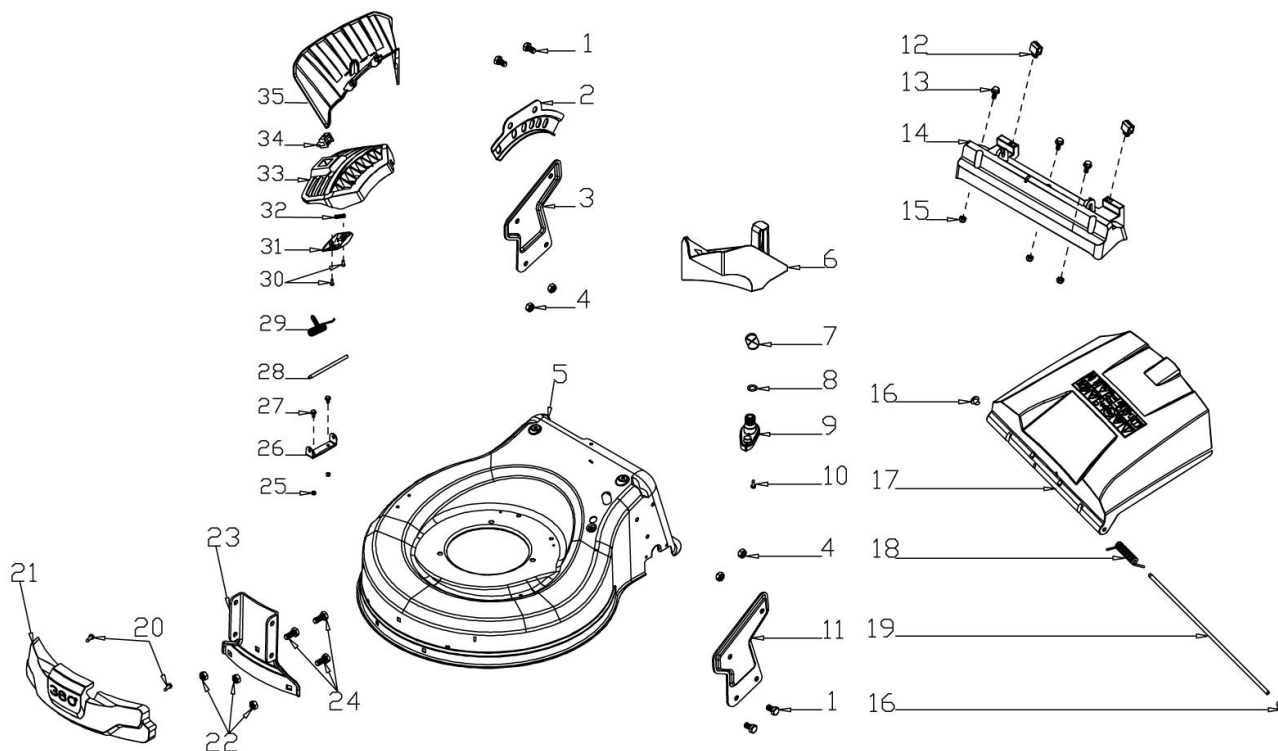

Chassis

Nr.	Codice ama	Descrizione	Description	Q.tà
18	TRX-0122	Molla Deflettore Posteriore	Rear Cover Spring	1
19	TRX-0121	Asta Deflettore Posteriore	Rear Cover Shaft	1
20	TRX-0025	Vite	Screw	2
21	TRX-0183	Coperchio Piastra Frontale	TW51 Front plate	1
22	TRX-0018	Dado M8	Nut	3
23	TRX-0184	Supporto Assale Anteriore	Fixed Plate	1
24	Standard	Vite M8X15	Screw	3
25	TRX-0016	Dado M5	Nut	2
26	TRX-0168	Supporto Scarico Laterale	Bracket	1
27	TRX-0006	Bullone M5X10	Screw	2
28	TRX-0057	Asta Supporto Scarico Laterale	Side Discharge Cover Shaft	1
29	TRX-0058	Molla Scarico Laterale	Side Discharge Cover Spring	1
30	Standard	Vite Autofilettante	Screw	2
31	TRX-0061	Coperchietto	Cover Plate	1
32	TRX-0062	Molla	Spring	1
33	TRX-0131	Coperchio Scarico Laterale	Side Discharge Cover	1
34	TRX-0060	Blocchetto	Lock	1
35	TRX-0132	Deflettore Scarico Laterale	Side-Discharge Guiding Board	1