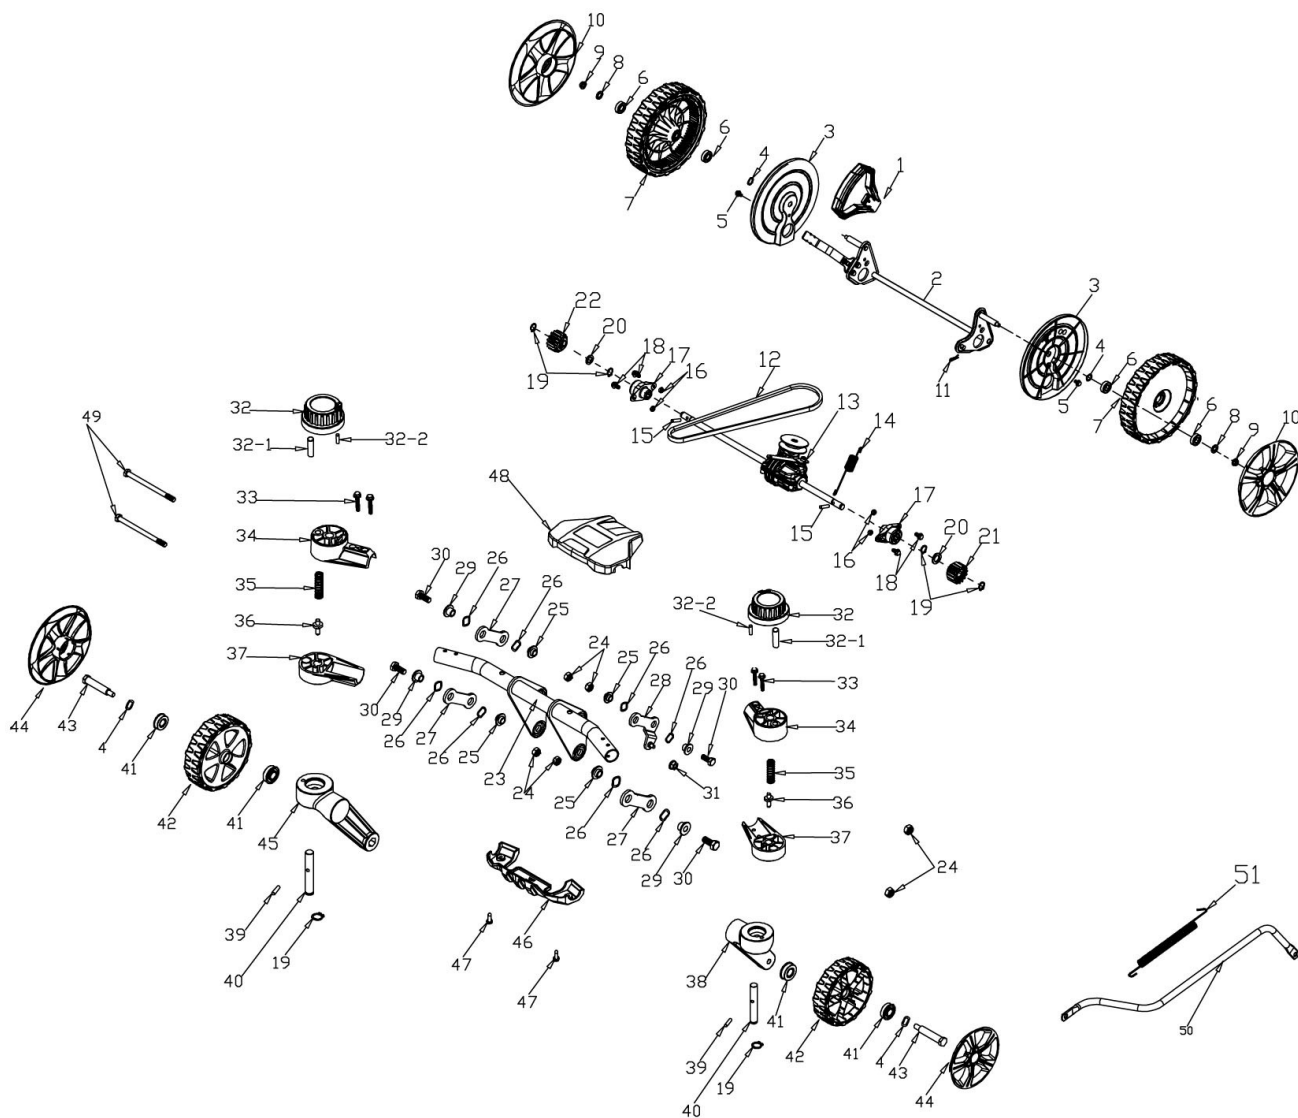

Gruppo ruote e trazione

Nr.	Codice ama	Descrizione	Description	Q.tà
1	TRX-0097	Maniglia Regolazione Altezza	Height Adjustment Handle	1
2	TRX-0185	Assale Posteriore	Rear Wheel Shaft Assy	1
3	TRX-0157	Copriruota Interno	Inner Wheel Cover	2
4	TRX-0031	Rondella Elastica	Spring Washer	4
5	TRX-0008	Bullone M6X10	Screw	2
6	TRX-0001	Cuscinetto Ruota	Ball Bearing	4
7	TRX-0161	Ruota Trazione 11"	11" wheel	2
8	TRX-0028	Rondella	Flat Washer	2
9	TRX-0021	Dado M8	Nut	4
10	TRX-0162	Copriruota Esterno	11" outer wheel cover	2
11	TRX-0038	Coppiglia	Split Pin	1