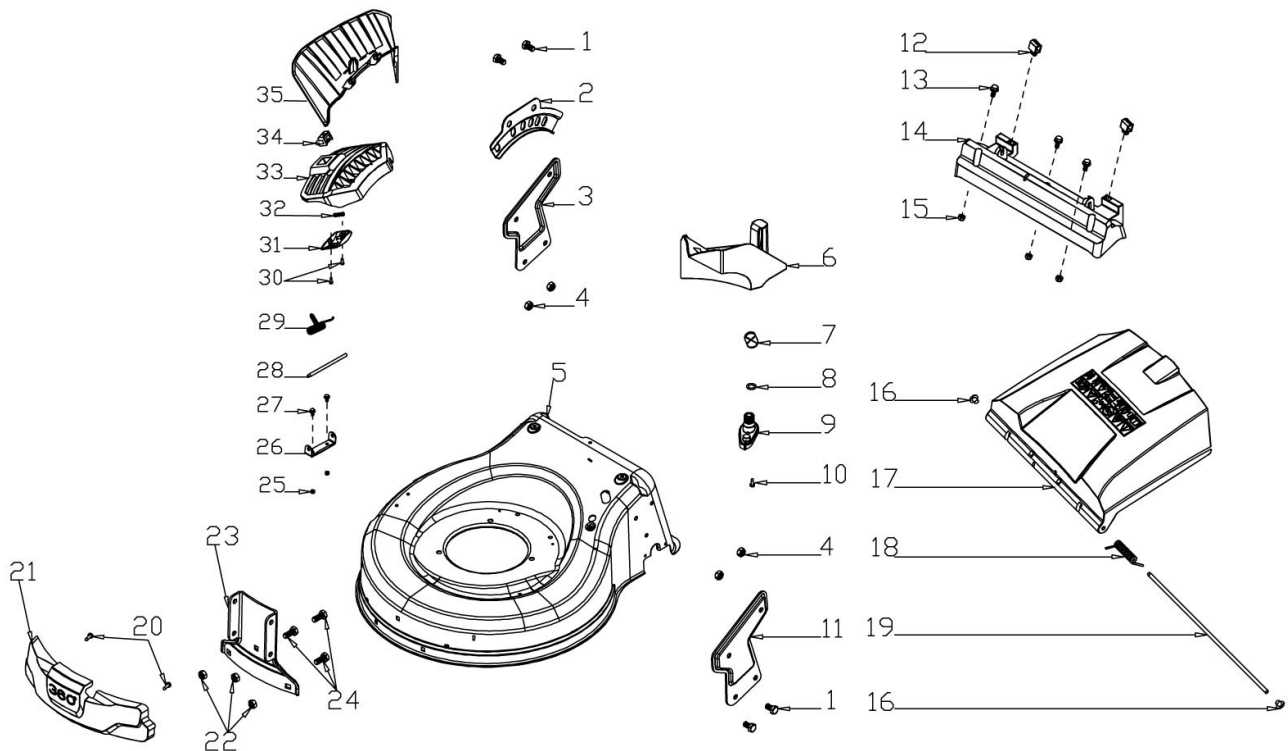

Art. 98920

RASAERBA

Mod. TRX-510Z

Chassis

Nr.	Codice ama	Descrizione	Description	Q.tà
1	TRX-0005	Bullone M8X15	Bolt	4
2	TRX-0160	Piastra reg. altezza taglio	Height Adjustment Plate	1
3	TRX-0134	Supporto Manico Destro	Right bracket	1
4	Standard	Dado M8	Nut	4
5	TRX-0487	Chassis	TW51S-L Chassis	1
6	TRX-0145	Tappo Mulching	Mulch plug	1
7	TRX-0152	Gommino Passacavo	Cable Sleeve	1
8	Standard	O-Ring	Rubber O ring	1
9	TRX-0169	Portagomma	Washing Linker	1
10	TRX-0026	Vite	Screw	1
11	TRX-0135	Supporto Manico Sinistro	Left bracket	1
12	TRX-0071	Supporto Cesto	Rear Cover Support	2
13	TRX-0010	Bullone M6X14	Screw	3
14	TRX-0133	Supporto Deflettore Posteriore	Rear cover pedestal	1
15	TRX-0017	Dado M6	Nut	3
16	TRX-0072	Tappo	Plug	2
17	TRX-0144	Deflettore Posteriore	Rear Cover	1