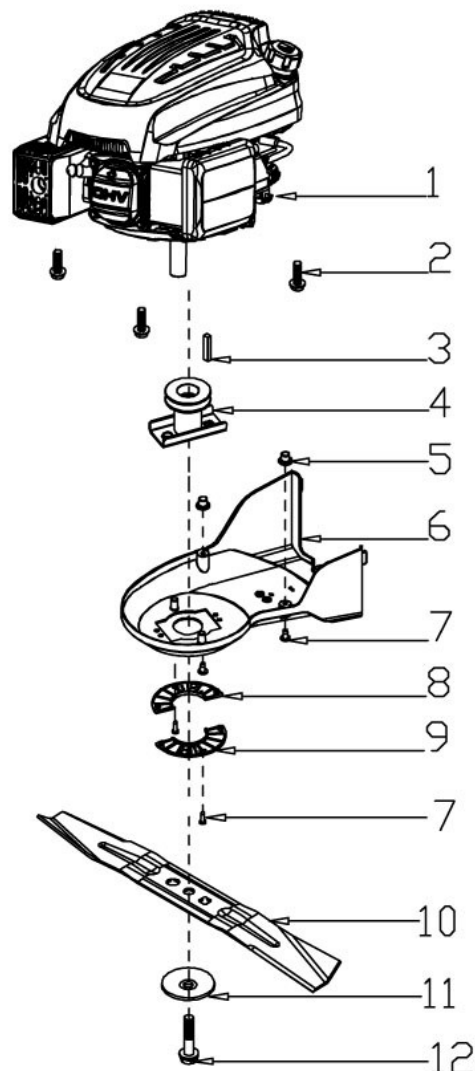

Gruppo lama

Nr.	Codice ama	Descrizione	Description	Q.tà
1	92625 (*)	Motore Y196V	Y196V ENGINE(Muffler side row)	1
2	TRX-0013	Vite M8X25	Screw	3
3	TRX-0040	Chiavetta Albero Motore	Flat Key	1
4	TRX-0107	Portalama	Blade adapter	1
5	TRX-0045	Boccola	Screw Cap	2
6	TRX-0167	Copricinghia	Belt cover	1
7	TRX-0024	Vite Autofilettante	Screw	4
8	TRX-0051	Piastra Copricinghia 1	Belt Cover Plate	1
9	TRX-0052	Piastra Copricinghia 1	Belt Cover Plate	1
10	TRX-0164	Lama 20"	20" Blade	1
11	TRX-0119	Rondella Lama	Blade Washer	1
12	TRX-0004	Bullone Lama	Blade Bolt	1
13	Standard	Vite Autofilettante	Screw	2