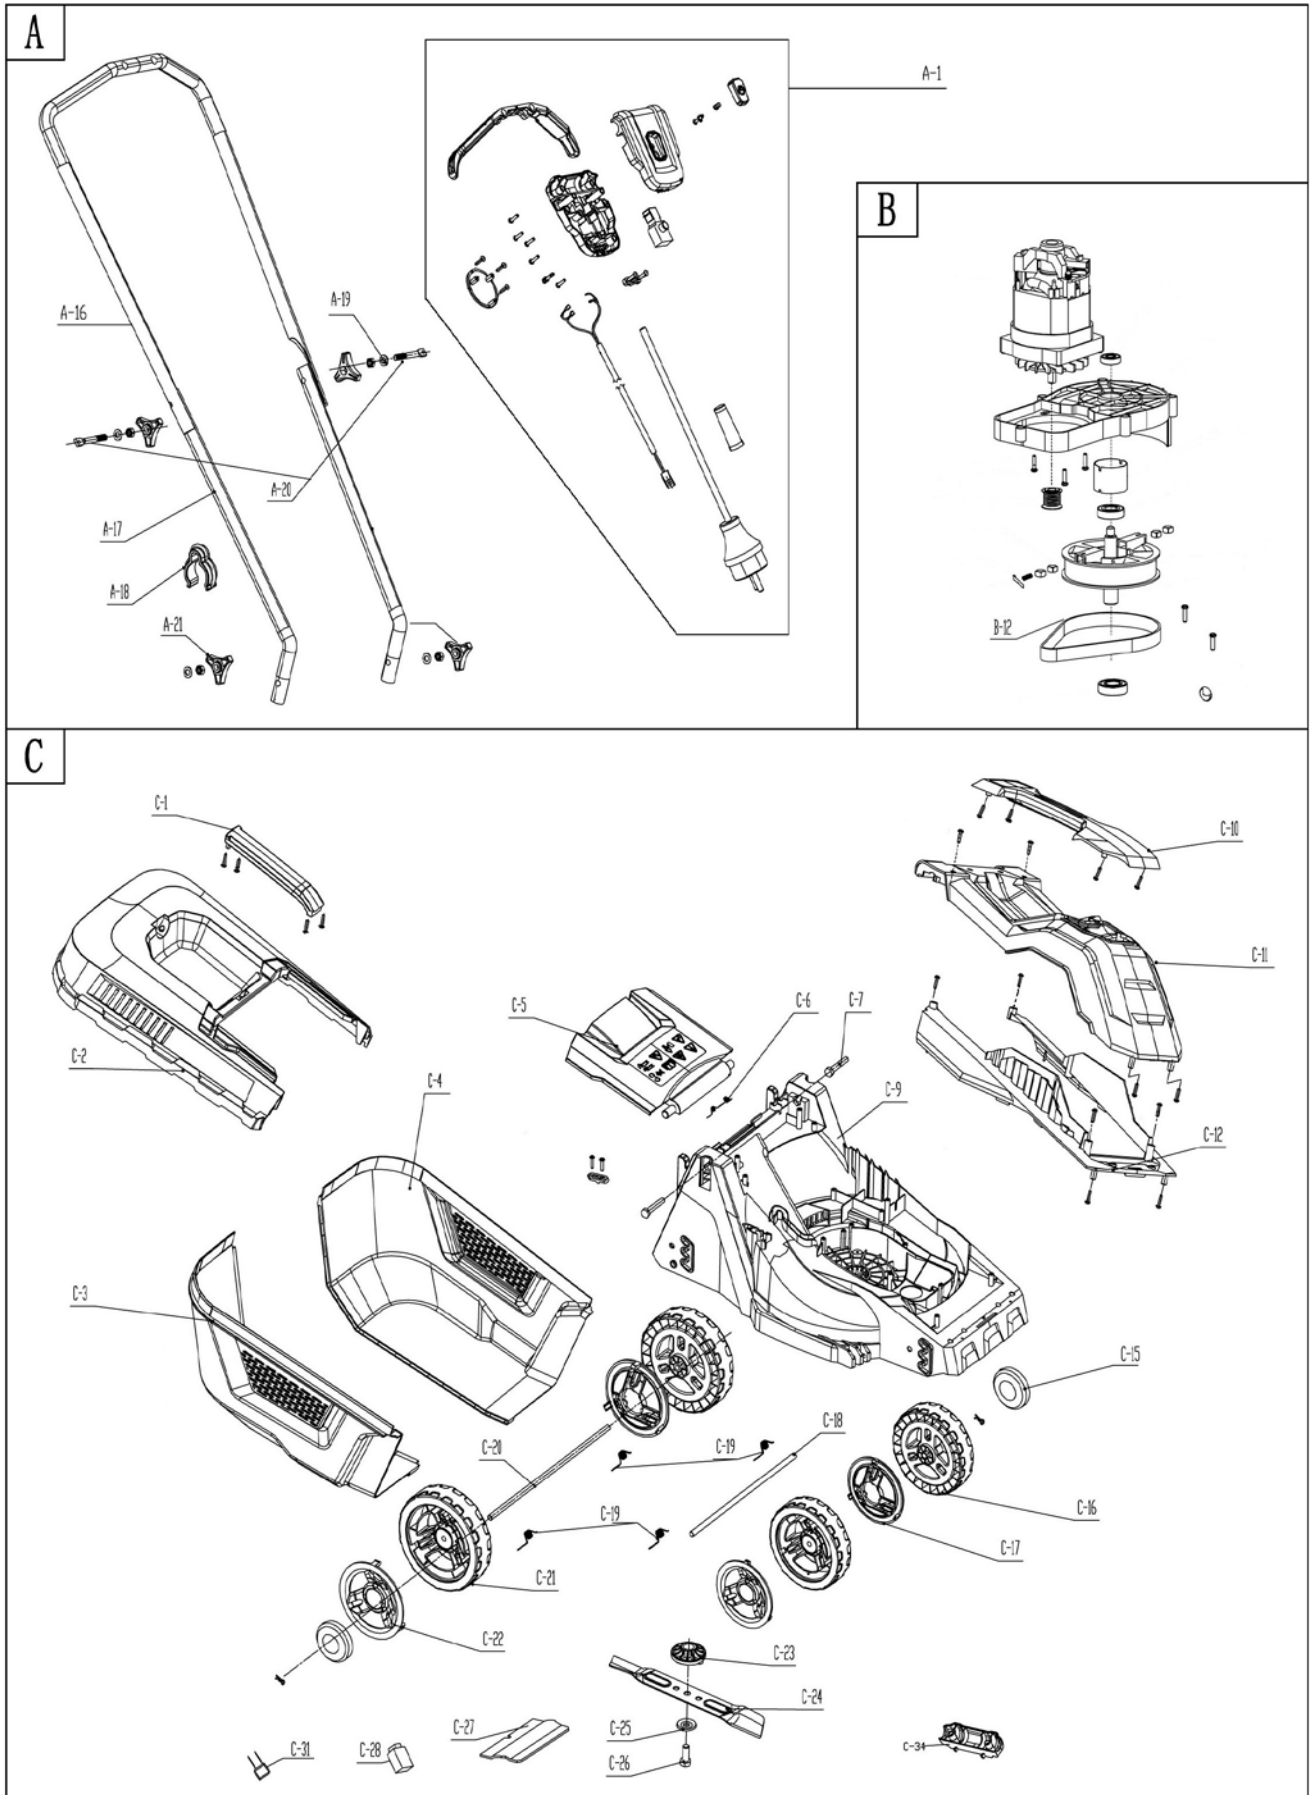

RASAERBA ELETTRICO TRX 330E

ART. 98960

Art. 98960

RASAERBA

Mod. TRX 330E

Art. 98960**RASAERBA****Mod. TRX 330E**

Nr.	Codice ama	Descrizione	Description	Q.ty
A-1	98892	Interruttore completo	Switch assembly	1
A-16	GKDA0000001	Manico Superiore	Upper handrail	1
A-17	GKDB0000001	Manico Inferiore	Lower handrail	2
A-18	GHAB0000010	Fermacavo	Cable clamp	2
A-20	B1084W08040	Bullone Manico	Bolt	2
A-21	TRX-0089	Pomello manico	Knob	4
B	98914	Motore 1200W	1200W motor	1
B-12	98918	Cinghia	Belt	1
C-1	98896	Maniglia Cesto	Handle for grass box	1
C-2	98899	Coperchio Cesto	Cover for grass box	1
C-3	98903	Semicesto Destro	Right cover of grass box	1
C-4	98902	Semicesto Sinistro	Left cover of grass box	1
C-5	98859	Deflettore	Rear cover	1
C-6	98906	Molla	Spring for rear cover	1
C-7	B1098B08060	Bullone M8X60	Bolt	2
C-9	GHD70000010	Chassis	Lower deck	1
C-10	GKD10000010	Maniglia motore	Handle	1
C-11	GKD30000013	Coprimotore	Upper deck	1
C-12	GKJFL000010	Copriventola	Fan window	1
C-15	B5019W00000	Rondella	Washer	4
C-16	98907	Ruota Anteriore	Front Wheel	2
C-17	98862	Copriruota Anteriore	Front Wheel cover	2
C-18	GHDA00000000	Albero Anteriore	Front wheel shaft	1
C-19	98889	Molla	Spring	4
C-20	GHDC00000000	Albero Posteriore	Rear wheel shaft	1
C-21	98937	Ruota Posteriore	Wheel	2
C-22	98938	Copriruota Posteriore	Wheel cover	2
C-23	98904	Portalama	Plastic Blade Adaptor	1
C-24	98908	Lama	Blade	1
C-25	98895	Rondella Lama	Washer	1
C-26	98894	Bullone Lama	Bolt	1
C-27	GJPZK000000	Piastra	Plate	1
C-28	GKH000000000	Fusibile 5A	Current protection	1
C-31	GLB300000000	Condensatore	Capacity	1
C-34	GHA70000010	Supporto	Buckle for Lower cover	1