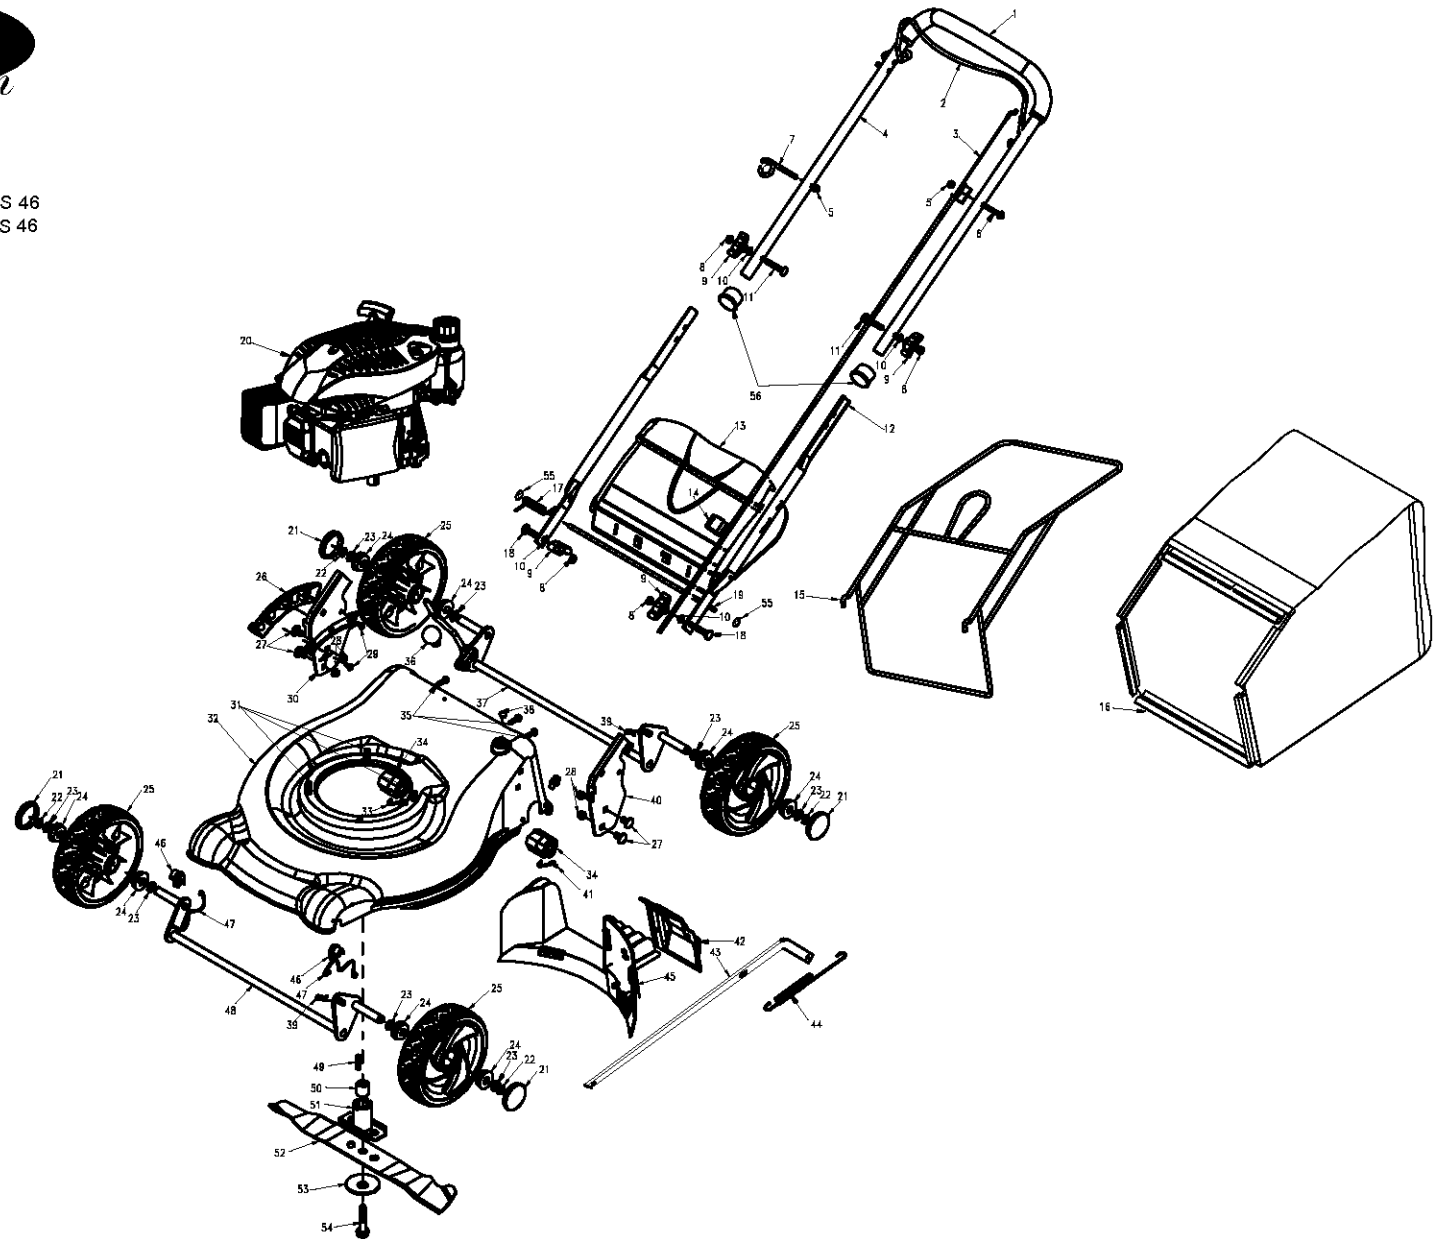

Esploso ricambi Rasaerba Mod. LS 46
Exploded view Lanmower Mod. LS 46

n° esploso	Articolo	Descrizione
3	73800	CAVO FRENO MOTORE X 73127
9	73196	POMELLO MANUBRIO X 73161
13	73801	DEFLETTORE SCAR.POST X 73127
15	73802	TELAIO CESTO X 73127
16	73803	TELA CESTO X 73127
20	RMG380264000	MOTORE MG 139
21	73219	COPRIRUOTA
24	73217	BOCCOLA IN PLASTICA
25	73218	RUOTA 7"
36	73201	POM.REGOLAZ. ALT. TAGLIO
37	73804	ASSALE POST. X 73127
44	73221	MOLLA X ALZAPIATTO
48	73805	ASSALE ANT. X 73127
49	73806	CHIAVETTA MOZZO LAMA X 73127
50	73229	BOCCOLA X MOZZO LAMA
51	73216	MOZZO LAMA
52	73222	LAMA
53	73223	ADATTATORE LAMA
54	73224	BULLONE LAMA