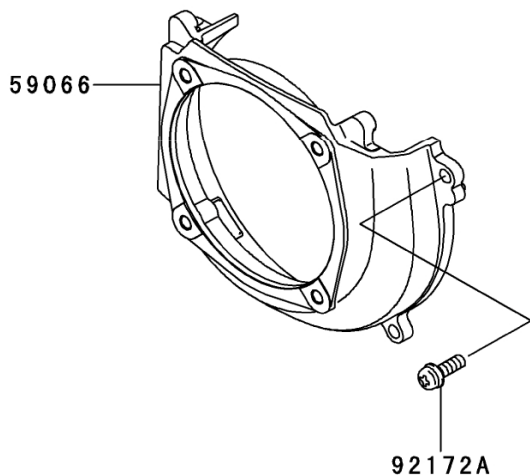

Art. 90485

DECESPUGLIATORE

Mod. KD3-450

ACCENSIONE / ELECTRIC-EQUIPMENT TJ045E-AS51

Nr.	Codice	Descrizione	Description in English	Q.ty
14092	14092-2002	COPERCHIO	COVER	1
16073	16073-2239	SPESSORE ISOLANTE	INSULATOR	2
21050	21050-2333	VOLANO	FLYWHEEL	1
21130	21130-2080	CAPPUCCIO CANDELA	CAP-SPARKPLUG	1
21169	21169-2078	MOLLA PIPETTA	TERMINAL	1
21171	21171-0709	BOBINA CPL:	COIL-ASSY-IGNITION	1
26011	26011-2389	FILO ELETTRICO	WIRE-LEAD	1
26011A	26011-2399	FILO ELETTRICO	WIRE-LEAD	1
92038	92038-2106	CHIAVETTA VOLANO	KEY	1
92070	10660	CANDELA BPMR7A	PLUG-SPARK BPMR7A	1
92145	92145-2193	MOLLA	SPRING	1
92154	92154-2041	BULLONE M4X25	BOLT,4X25	2
92171	92171-2083	FASCETTA	CLAMP	1
92192	92192-2135	TUBETTO	TUBE	1
92210	92210-0737	DADO VOLANO	NUT 8MM	1

Art. 90485

DECESPUGLIATORE

Mod. KD3-450

SERBATOIO / FUEL.TANK TJ045E-AS51

Nr.	Codice	Descrizione	Description in English	Q.ty
14069	14069-2088	VALVOLA SFIATO	BREATHER	1
49019	49019-2114	FILTRO PESCA MISCELA	FILTER-FUEL	1
51001	51001-2341	SERBATOIO CPL.	TANK-COMP-FUEL	1
51048	51048-2083	TAPPO CPL.	CAP-ASSY-TANK	1
92009	92009-2383	VITE M5X20	SCREW,5X20	4
92071	92071-2142	GOMMINO PASSATUBI	GROMMET	1
92171	92171-2073	FASCETTA	CLAMP	1
92173	92173-2009	FASCETTA	CLAMP	1
92190	92190-2157	TUBO PESCA	TUBE,3X5X200	1
92192	92192-2149	TUBO RITORNO	TUBE,3X5.5X100	1
99996	99996-6089	TAPPO CPL. + SFIATO	CAP-TANK&BREATHER,ASSY	1

Art. 90485 DECESPUGLIATORE Mod. KD3-450

CARTER MOTORE + FRIZIONE / COOLING + P.T.O. TJ045E-AS51

Nr.	Codice	Descrizione	Description in English	Q.ty
49089	49089-0720	PROTEZIONE MOTORE	SHROUD-ENGINE	1
59066	59066-0709	CARTER COPRIVOLANO	HOUSING-FAN	1
92172	92172-2060	VITE M4X10	SCREW,4X10	2
92172A	92172-2125	VITE M5X16	SCREW,5X16	4