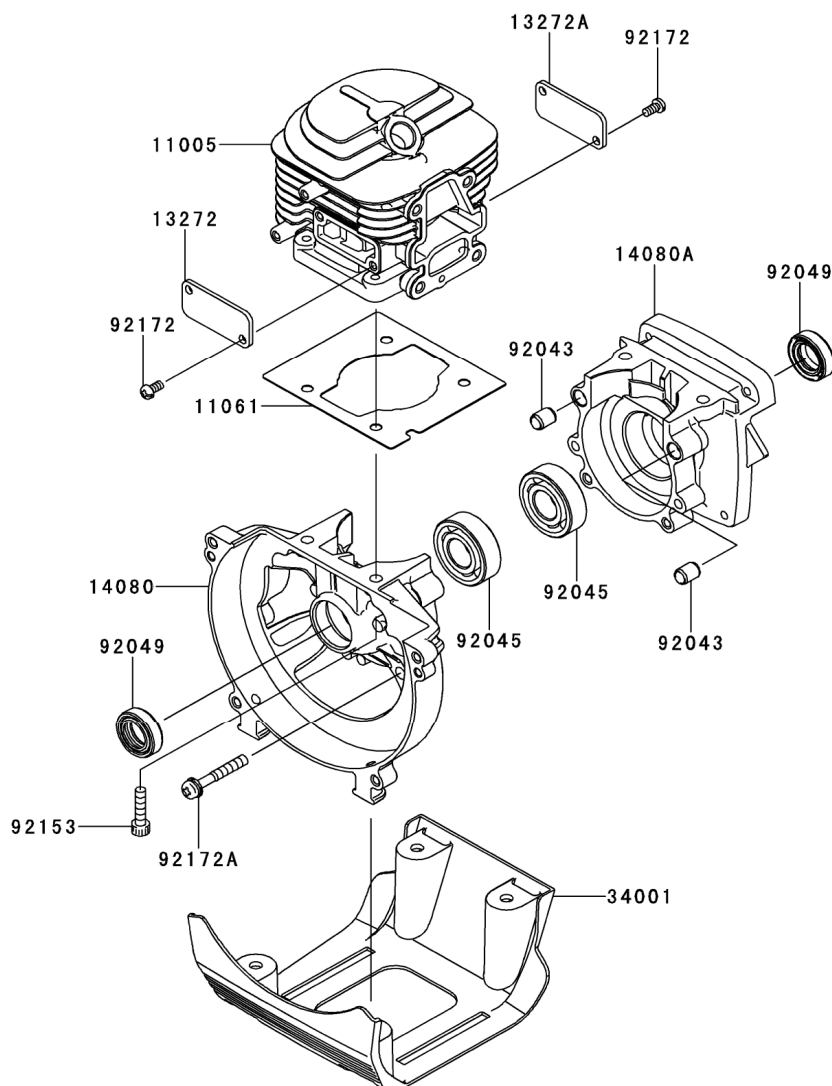

DECESPUGLIATORE KAWASAKI (KD3-450)

ART. 90485

Art. 90485

DECESPUGLIATORE

Mod. KD3-450

ASTA / SHAFT

Nr.	Codice	Descrizione	Description in English	Q.ty
1	88416	Campana frizione cpl.	Professional Connector assy	1
2		Vite M6 X 30	M6x30 Screw	4
3	90669	Manettino accel. cpl. Ø28	Ø28 Big Throttle Switch	1
4	89639	Tubo Ø28 completo	Aluminum shaft Ø28 Assy	1
5	89559	Asta trasmissione	Hardness axes Ø8x1520B	1
6	88413	Fascetta	Belt Connector fixed block	3
7	88412	Attacco bretella	Belt Connector	1
10	88402	Inpugnatura anteriore cpl.	P type handle assy	1
12	88619	Parasassi cpl. Ø28	Protection guard assy	1
13	88405	Parasassi	Protection guard	1
14	88409	Supporto parasassi	Protection guard bracket A	1
15	88406	Bandella parasassi	Protection guard bracket	1
16	79951	Lama tagliafilo	Nylon line cutting blade1	1
17	89957	Coppia conica Ø28	Professional Gear Case	1
18	88609	Testina prof. batti e vai	Spool Assy	1
19	89553	Ghiera superiore	Washer A	1
20	89552	Ghiera inferiore	Washer B	1
21	89554	Distanziale	Spacer	1

Art. 90485

DECESPUGLIATORE

Mod. KD3-450

CILINDRO / CYLINDER TJ045E-AS51

Nr.	Codice	Descrizione	Description in English	Q.ty
11005	11005-2165	CILINDRO	CYLINDER-ENGINE	1
11061	11061-2226	GUARNIZIONE CILINDRO	GASKET,CYLINDER	1
13272	13272-2035	PIASTRA	PLATE	1
13272A	13272-2036	PIASTRA	PLATE	1
14080	14080-2076	CARTER MOTORE	CRANKCASE	1
14080A	14080-2077	CARTER MOTORE	CRANKCASE	1
34001	34001-2092	PROTEZIONE SERBATOIO	STAND	1
92043	92043-2257	SPINA	PIN	2
92045	92045-2279	CUSCINETTO 6202C3	BEARING-BALL 6202C3	2
92049	92049-2276	PARAOILIO 15X25X7	SEAL-OIL 15X25X7	2
92153	92153-2136	BULLONE M5X20	BOLT M5X20	4
92172	92172-2103	VITE M4X8	SCREW,4X8	4
92172A	92172-2115	VITE M5X35	SCREW,5X35	4