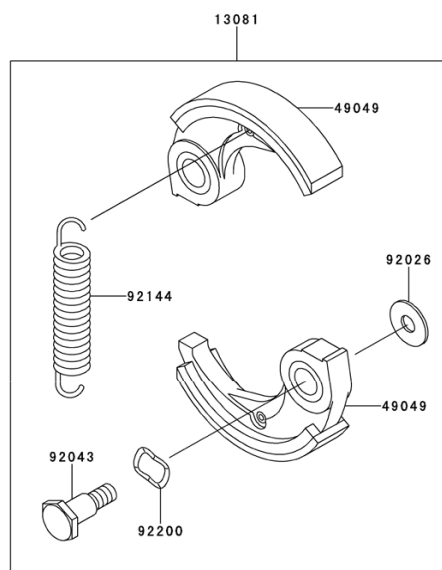

Art. 90485   DECESPUGLIATORE   Mod. KD3-450

CARTER MOTORE + FRIZIONE / COOLING + P.T.O.   TJ045E-AS51

Nr.	Codice	Descrizione	Description in English	Q.ty
49089	49089-0720	PROTEZIONE MOTORE	SHROUD-ENGINE	1
59066	59066-0709	CARTER COPRIVOLANO	HOUSING-FAN	1
92172	92172-2060	VITE M4X10	SCREW,4X10	2
92172A	92172-2125	VITE M5X16	SCREW,5X16	4

13081	13081-2220	FRIZIONE CPL.	CLUTCH-ASSY	1
49049	49049-2075	PATTINO FRIZIONE	SHOE-CLUTCH	2
92026	92026-2125	RONDELLA	WASHER	2
92043	92043-2210	VITE FRIZIONE	PIN,CLUTCH	2
92144	92144-2390	MOLLA FRIZIONE	SPRING	1
92200	92200-2064	RONDELLA ELASTICA	WASHER,SPRING	2