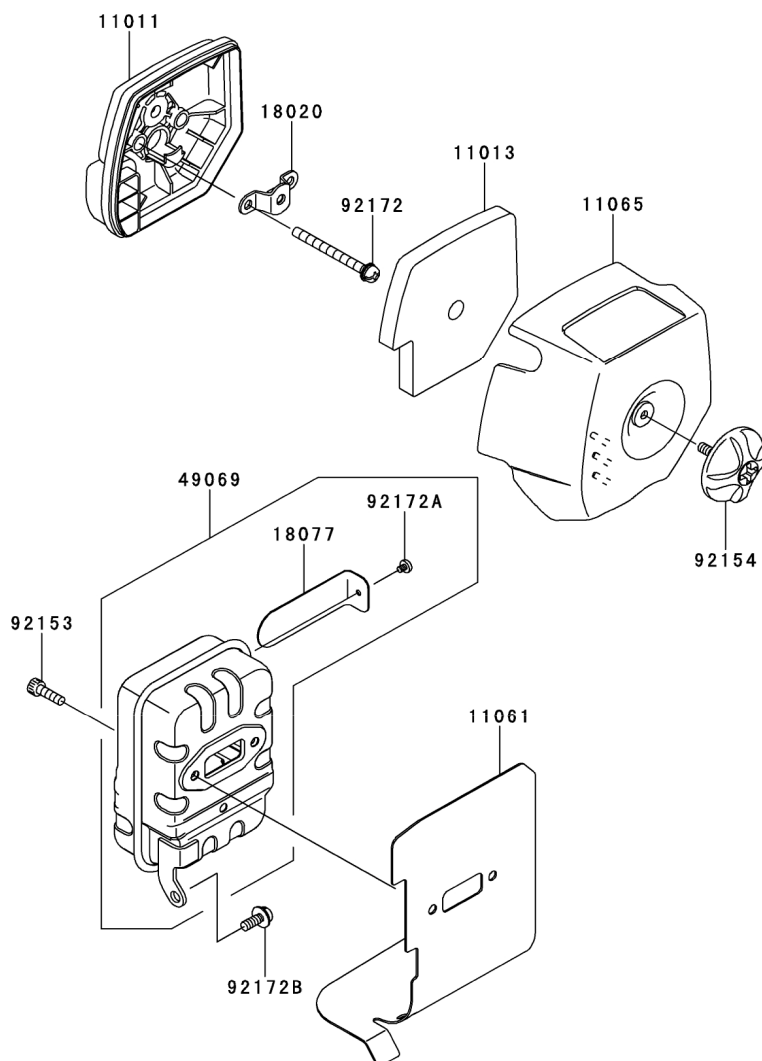

Art. 90485

DECESPUGLIATORE

Mod. KD3-450

FILTRO ARIA / AIR-FILTER TJ045E-AS51

Nr.	Codice	Descrizione	Description in English	Q.ty
11011	11011-0717	SEDE FILTRO ARIA CPL.	CASE-ASSY-AIR FILTER	1
11013	11013-0711	ELEMENTO FILTRANTE	ELEMENT-AIR FILTER	1
11061	11061-2227	GUARNIZIONE MARMITTA	GASKET,MUFFLER	1
11065	11065-0705	COPERCHIO FILTRO ARIA	CAP	1
18020	18020-2096	SUPPORTO	BAFFLE	1
18077	18077-2142	PARAFIAMMA	ARRESTER-SPARK	1
49069	49069-0744	MARMITTA	MUFFLER-ASSY	1
92153	92153-2137	BULLONE MARMITTA	BOLT,SOCKET,5X16	2
92154	92154-2053	POMELLO FILTRO ARIA	BOLT,5X30	1
92172	92172-0709	VITE M5X55	SCREW,5X55	2
92172	92172-2112	VITE	SCREW	1
92172A	92172-2114	VITE M5X14	SCREW,5X14	1