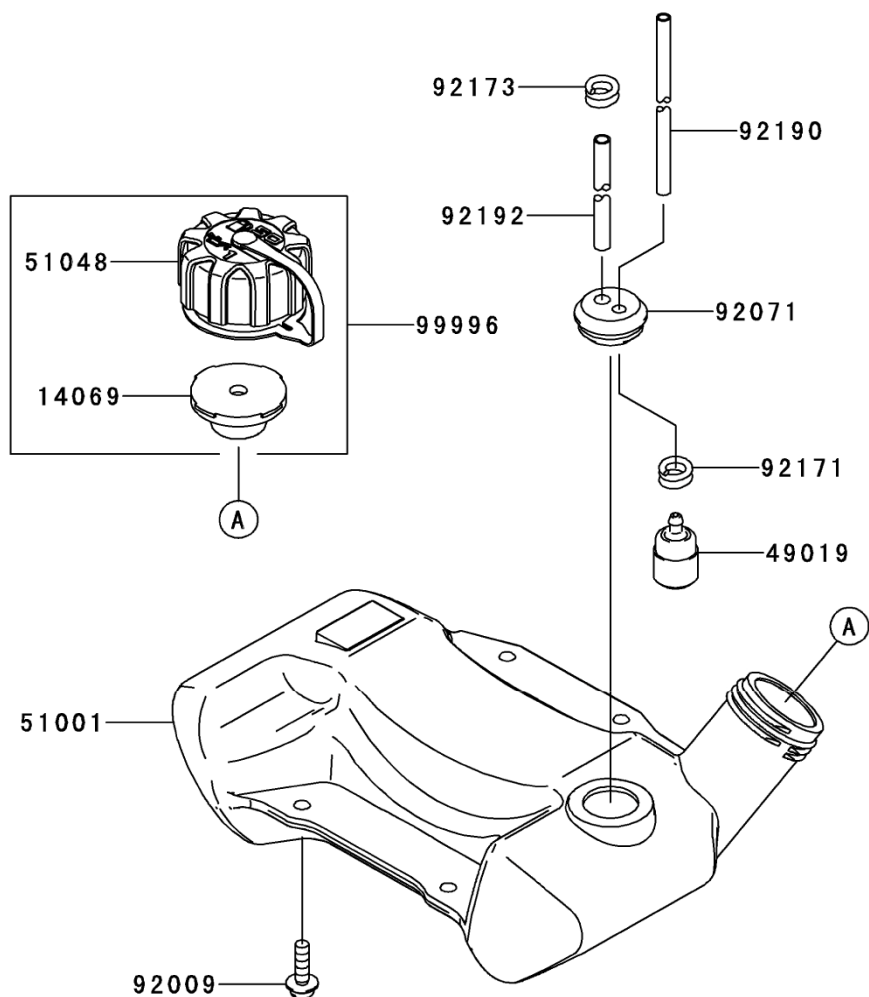

Art. 90485

DECESPUGLIATORE

Mod. KD3-450

SERBATOIO / FUEL.TANK TJ045E-AS51

Nr.	Codice	Descrizione	Description in English	Q.ty
14069	14069-2088	VALVOLA SFIATO	BREATHER	1
49019	49019-2114	FILTRO PESCA MISCELA	FILTER-FUEL	1
51001	51001-2341	SERBATOIO CPL.	TANK-COMP-FUEL	1
51048	51048-2083	TAPPO CPL.	CAP-ASSY-TANK	1
92009	92009-2383	VITE M5X20	SCREW,5X20	4
92071	92071-2142	GOMMINO PASSATUBI	GROMMET	1
92171	92171-2073	FASCETTA	CLAMP	1
92173	92173-2009	FASCETTA	CLAMP	1
92190	92190-2157	TUBO PESCA	TUBE,3X5X200	1
92192	92192-2149	TUBO RITORNO	TUBE,3X5.5X100	1
99996	99996-6089	TAPPO CPL. + SFIATO	CAP-TANK&BREATHER,ASSY	1