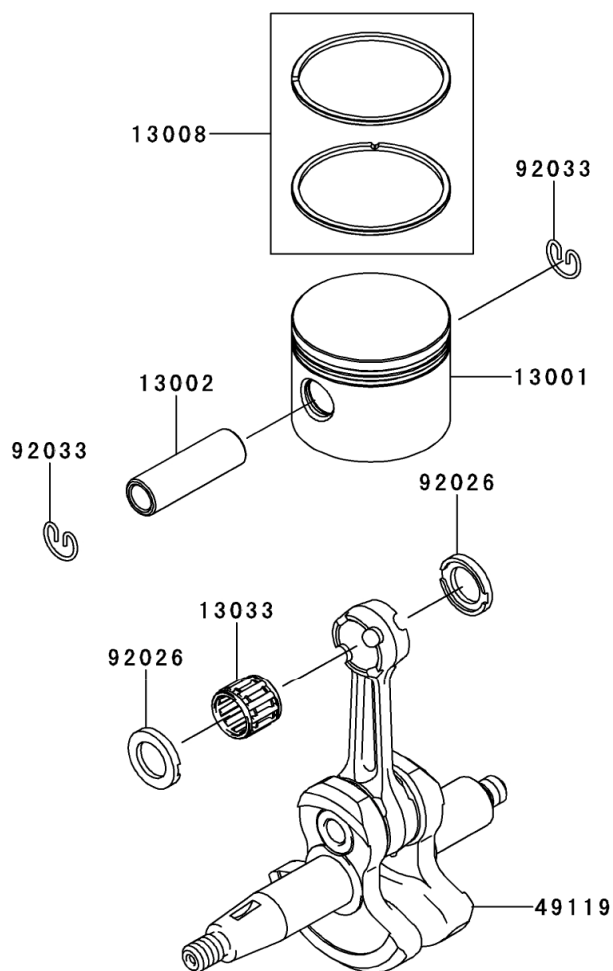

Art. 90485

DECESPUGLIATORE

Mod. KD3-450

PISTONE / PISTON TJ045E-AS51

Nr.	Codice	Descrizione	Description in English	Q.ty
13001	13001-2194	PISTONE	PISTON-ENGINE	1
13002	13002-2103	SPINOTTO	PIN-PISTON	1
13008	13008-6074	SET SEGMENTI	RING-SET-PISTON	1
13033	13033-2063	GABBIA RULLI	BEARING-SMALL END	1
49119	49119-2231	ALBERO MOTORE CPL.	CRANKSHAFT-ASSY	1
92026	92026-2364	DISTANZIALE	SPACER	2
92033	92033-2200	ANELLO SPINOTTO	RING-SNAP	2