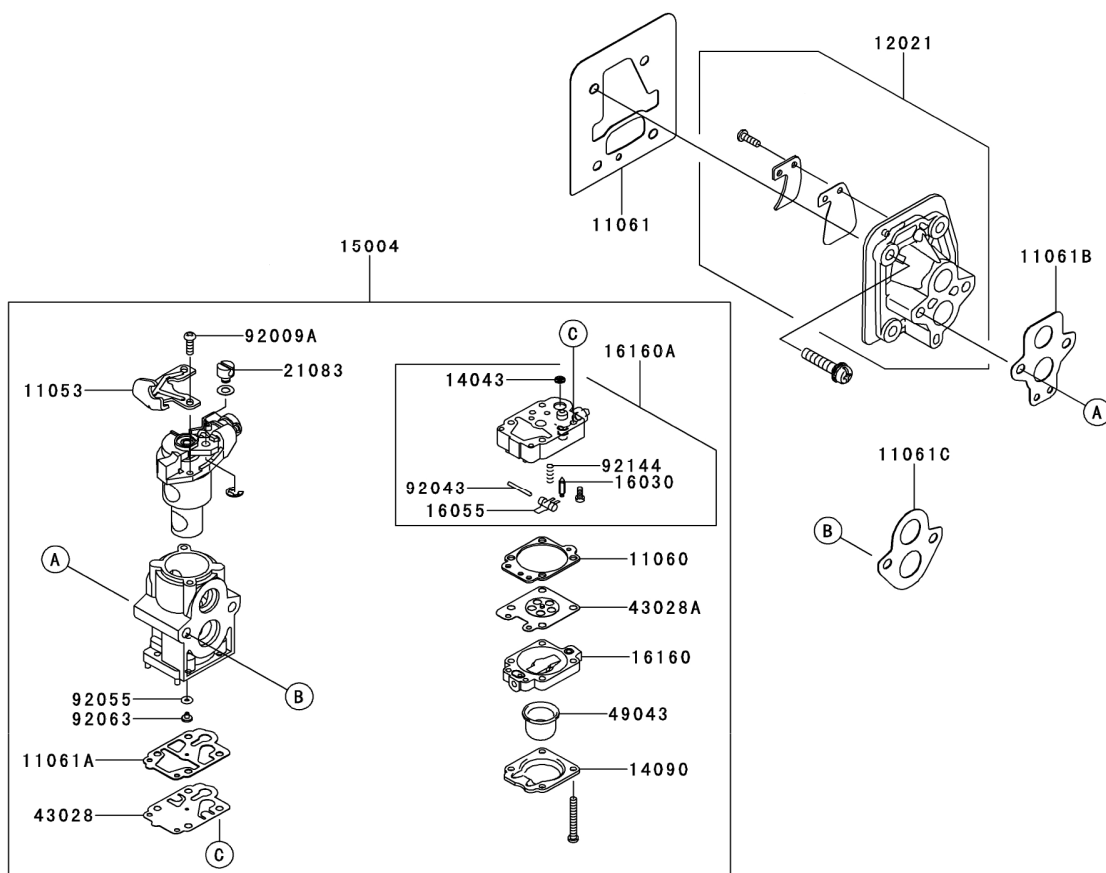

Art. 90485

DECESPUGLIATORE

Mod. KD3-450

ACCENSIONE / ELECTRIC-EQUIPMENT TJ045E-AS51

Nr.	Codice	Descrizione	Description in English	Q.ty
14092	14092-2002	COPERCHIO	COVER	1
16073	16073-2239	SPESSORE ISOLANTE	INSULATOR	2
21050	21050-2333	VOLANO	FLYWHEEL	1
21130	21130-2080	CAPPUCCIO CANDELA	CAP-SPARKPLUG	1
21169	21169-2078	MOLLA PIPETTA	TERMINAL	1
21171	21171-0709	BOBINA CPL:	COIL-ASSY-IGNITION	1
26011	26011-2389	FILO ELETTRICO	WIRE-LEAD	1
26011A	26011-2399	FILO ELETTRICO	WIRE-LEAD	1
92038	92038-2106	CHIAVETTA VOLANO	KEY	1
92070	10660	CANDELA BPMR7A	PLUG-SPARK BPMR7A	1
92145	92145-2193	MOLLA	SPRING	1
92154	92154-2041	BULLONE M4X25	BOLT,4X25	2
92171	92171-2083	FASCETTA	CLAMP	1
92192	92192-2135	TUBETTO	TUBE	1
92210	92210-0737	DADO VOLANO	NUT 8MM	1

Art. 90485

DECESPUGLIATORE

Mod. KD3-450

CARBURATORE / CARBURETOR TJ045E-AS51

Nr.	Codice	Descrizione	Description in English	Q.ty
11053	11053-2066	SUPPORTO	BRACKET	1
11060	11060-2111	GUARNIZIONE	GASKET	1
11061	11061-0724	GUARNIZ. CILINDRO/CARB.	GASKET,INSULATOR-CYLIND.	1
11061A	11061-2054	GUARNIZ. CARBURATORE	GASKET	1
11061B	11061-2237	GUARNIZ. CARB/FLANGIA	GASKET,CARBUR.-INSUL.	1
11061C	11061-2243	GUARNIZ. AC-CARBUR.	GASKET,AC-CARBURETOR	1
12021	12021-0704	FLANGIA TERMICA	VALVE-ASSY-REED	1
14043	14043-2051	FILTRO	FILTER	1
14090	14090-2017	COPERCHIO PRIMER	COVER,PRIMERPUMP	1
15004	15004-0708	CARBURATORE CPL.	CARBURETOR-ASSY	1
16030	16030-2078	SPIILLO	VALVE-FLOAT	1
16055	16055-2051	BILANCIERE	LEVER	1
16160	16160-2089	CORPO INFERIORE	BODY	1
16160A	16160-2103	CORPO SUPERIORE	BODY	1
21083	21083-2073	BARILOTTO	ARM	1
43028	43028-2067	MEMBRANA	DIAPHRAGM	1
43028A	43028-2096	MEMBRANA	DIAPHRAGM	1
49043	49043-2067	POMPETTA	PUMP-PRIMING	1
92043	92043-2094	PERNO	PIN	1
92055	92055-2147	O-RING	RING-O	1
92063	92063-2364	GETTO #39	JET-MAIN,#39	1
92144	92144-2308	MOLLA	SPRING	1