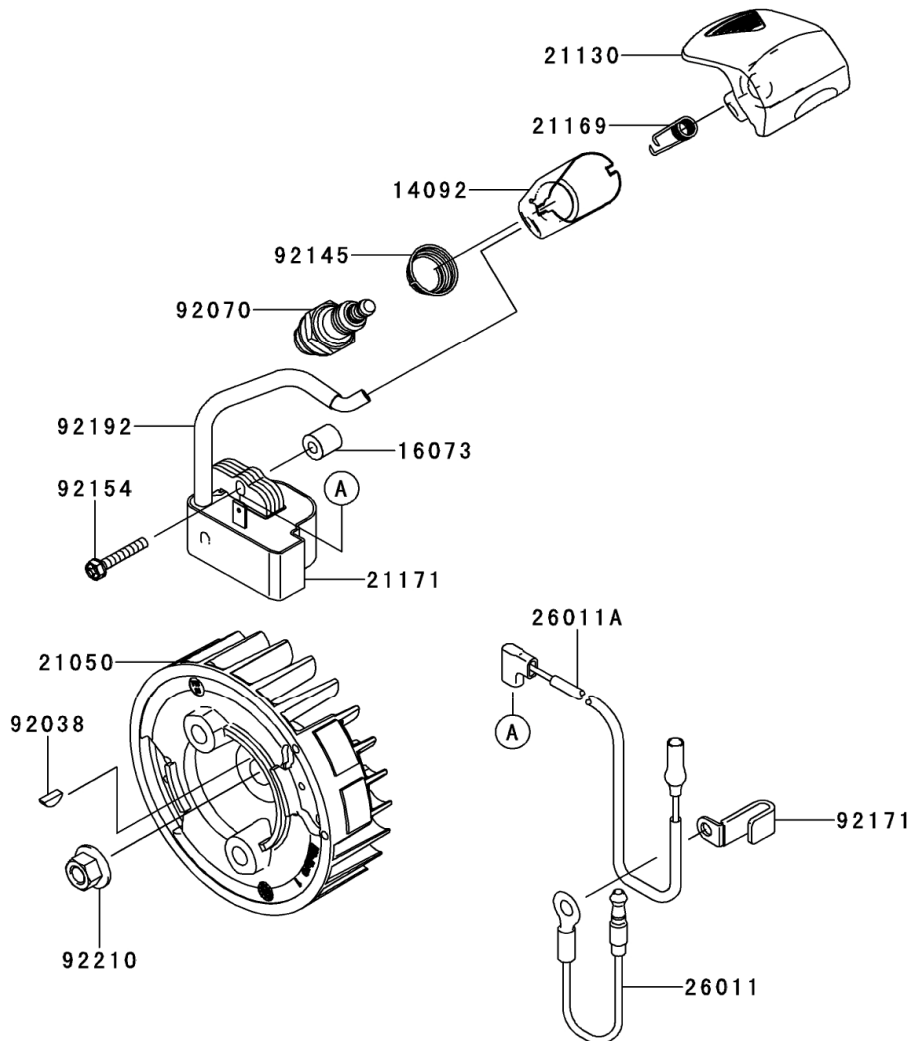

Art. 90485

DECESPUGLIATORE

Mod. KD3-450

CILINDRO / CYLINDER TJ045E-AS51

Nr.	Codice	Descrizione	Description in English	Q.ty
11005	11005-2165	CILINDRO	CYLINDER-ENGINE	1
11061	11061-2226	GUARNIZIONE CILINDRO	GASKET,CYLINDER	1
13272	13272-2035	PIASTRA	PLATE	1
13272A	13272-2036	PIASTRA	PLATE	1
14080	14080-2076	CARTER MOTORE	CRANKCASE	1
14080A	14080-2077	CARTER MOTORE	CRANKCASE	1
34001	34001-2092	PROTEZIONE SERBATOIO	STAND	1
92043	92043-2257	SPINA	PIN	2
92045	92045-2279	CUSCINETTO 6202C3	BEARING-BALL 6202C3	2
92049	92049-2276	PARAOILIO 15X25X7	SEAL-OIL 15X25X7	2
92153	92153-2136	BULLONE M5X20	BOLT M5X20	4
92172	92172-2103	VITE M4X8	SCREW,4X8	4
92172A	92172-2115	VITE M5X35	SCREW,5X35	4

Art. 90485

DECESPUGLIATORE

Mod. KD3-450

ACCENSIONE / ELECTRIC-EQUIPMENT TJ045E-AS51

Nr.	Codice	Descrizione	Description in English	Q.ty
14092	14092-2002	COPERCHIO	COVER	1
16073	16073-2239	SPESSORE ISOLANTE	INSULATOR	2
21050	21050-2333	VOLANO	FLYWHEEL	1
21130	21130-2080	CAPPUCCIO CANDELA	CAP-SPARKPLUG	1
21169	21169-2078	MOLLA PIPETTA	TERMINAL	1
21171	21171-0709	BOBINA CPL:	COIL-ASSY-IGNITION	1
26011	26011-2389	FILO ELETTRICO	WIRE-LEAD	1
26011A	26011-2399	FILO ELETTRICO	WIRE-LEAD	1
92038	92038-2106	CHIAVETTA VOLANO	KEY	1
92070	10660	CANDELA BPMR7A	PLUG-SPARK BPMR7A	1
92145	92145-2193	MOLLA	SPRING	1
92154	92154-2041	BULLONE M4X25	BOLT,4X25	2
92171	92171-2083	FASCETTA	CLAMP	1
92192	92192-2135	TUBETTO	TUBE	1
92210	92210-0737	DADO VOLANO	NUT 8MM	1