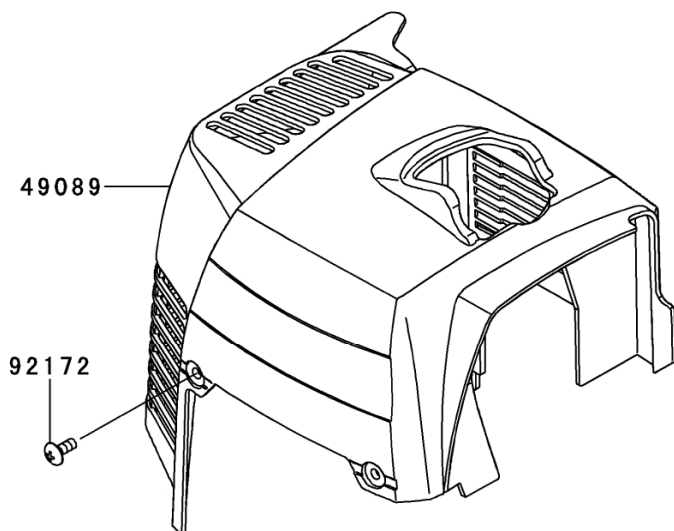

Art. 90485 DECESPUGLIATORE Mod. KD3-450

CARTER MOTORE + FRIZIONE / COOLING + P.T.O. TJ045E-AS51

Nr.	Codice	Descrizione	Description in English	Q.ty
49089	49089-0720	PROTEZIONE MOTORE	SHROUD-ENGINE	1
59066	59066-0709	CARTER COPRIVOLANO	HOUSING-FAN	1
92172	92172-2060	VITE M4X10	SCREW,4X10	2
92172A	92172-2125	VITE M5X16	SCREW,5X16	4