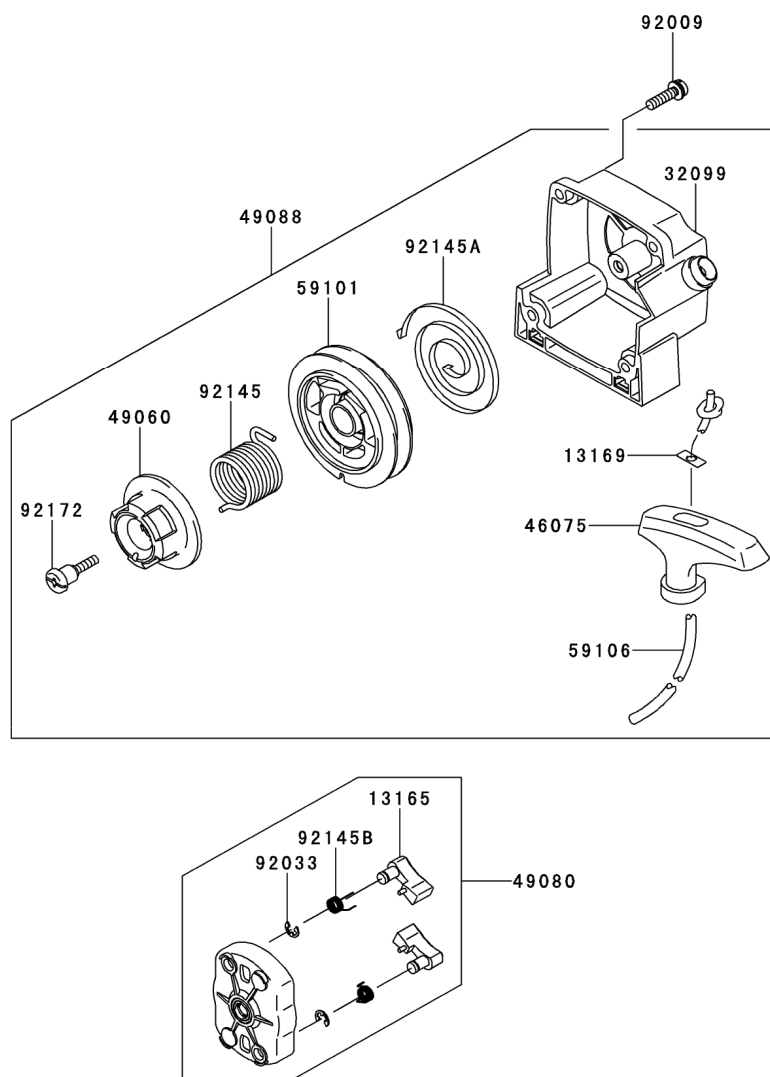

Art. 90485

DECESPUGLIATORE

Mod. KD3-450

AVVIAMENTO / STARTER TJ045E-AS51

Nr.	Codice	Descrizione	Description in English	Q.ty
13165	13165-2109	CRICCHETTO AVV.TO	PAWL,RECOIL-STARTER	2
13169	13169-2386	FERMO CORDA AVV.TO	PLATE,RECOIL-STARTER	1
32099	32099-0716	CARTER GRUPPO AVV.TO	CASE,STARTER-RECOIL	1
46075	46075-2129	IMPUGNATURA AVV.TO	GRIP,RECOIL-STARTER	1
49060	49060-0556	INNESTO AVV.TO	CAM,PLATE	1
49080	49080-0705	ROTORE AVV.TO CPL.	PULLEY-STARTING	1
49088	49088-0710	AVVIAMENTO COMPLETO	STARTER-RECOIL	1
59101	59101-0010	PULEGGIA AVVIAMENTO	REEL,STARTER-RECOIL	1
59106	59106-0554	CORDA AVV:TO	ROPE,3.8X1000	1
92009	92009-2249	VITE M5X20	SCREW,5X20	4
92033	92033-2010	SEGER	RING-SNAP	2
92145	92145-0836	MOLLA DI CARICO	SPRING,DAMPER	1
92145A	92145-0837	MOLLA AVVIAMENTO	SPRING,SPIRAL	1
92145B	92145-2148	MOLLA CRICCHETTO AVV.TO	SPRING	2
92172	92172-0705	VITE	SCREW	1