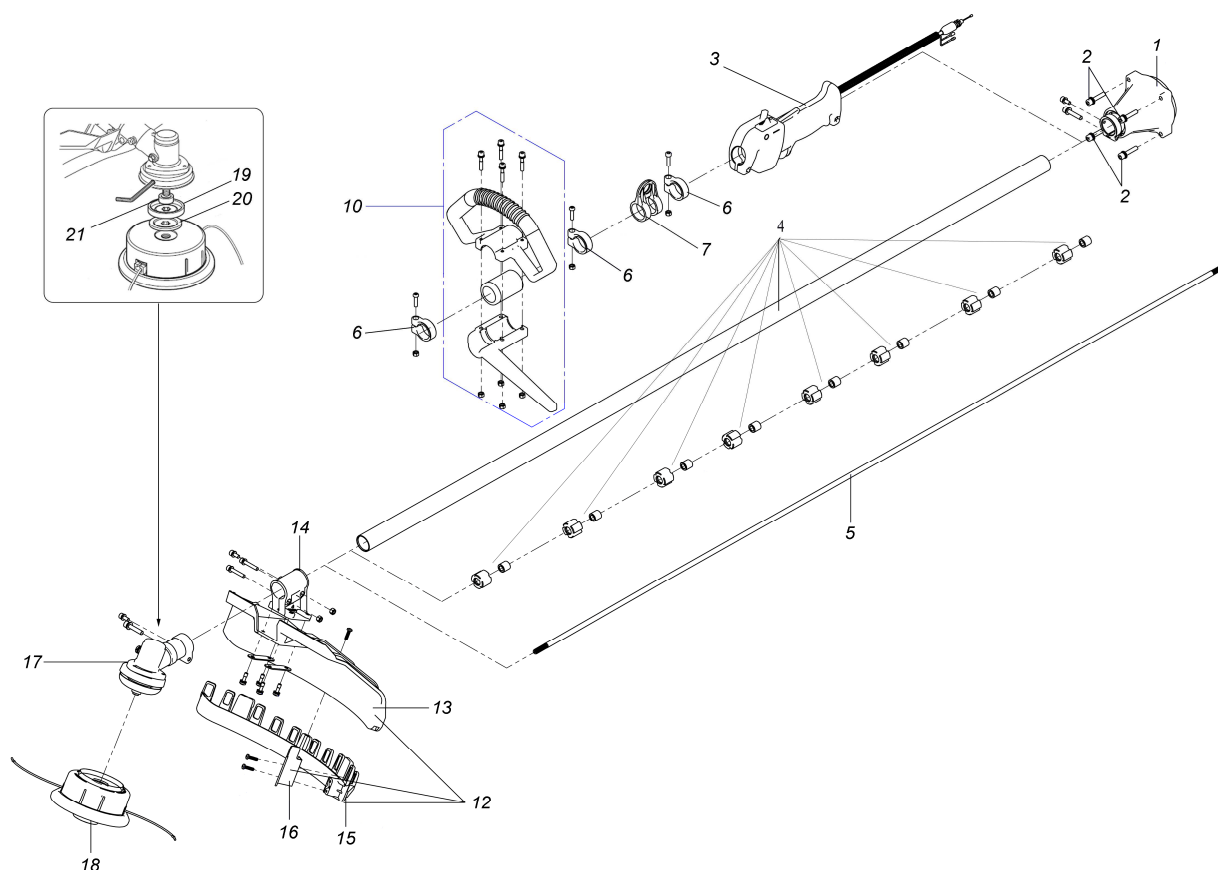

DECESPUGLIATORE KAWASAKI (KD3-450)

ART. 90485

Art. 90485

DECESPUGLIATORE

Mod. KD3-450

ASTA / SHAFT

Nr.	Codice	Descrizione	Description in English	Q.ty
1	88416	Campana frizione cpl.	Professional Connector assy	1
2		Vite M6 X 30	M6x30 Screw	4
3	90669	Manettino accel. cpl. Ø28	Ø28 Big Throttle Switch	1
4	89639	Tubo Ø28 completo	Aluminum shaft Ø28 Assy	1
5	89559	Asta trasmissione	Hardness axes Ø8x1520B	1
6	88413	Fascetta	Belt Connector fixed block	3
7	88412	Attacco bretella	Belt Connector	1
10	88402	Inpugnatura anteriore cpl.	P type handle assy	1
12	88619	Parasassi cpl. Ø28	Protection guard assy	1
13	88405	Parasassi	Protection guard	1
14	88409	Supporto parasassi	Protection guard bracket A	1
15	88406	Bandella parasassi	Protection guard bracket	1
16	79951	Lama tagliafilo	Nylon line cutting blade1	1
17	89957	Coppia conica Ø28	Professional Gear Case	1
18	88609	Testina prof. batti e vai	Spool Assy	1
19	89553	Ghiera superiore	Washer A	1
20	89552	Ghiera inferiore	Washer B	1
21	89554	Distanziale	Spacer	1

Art. 90485

DECESPUGLIATORE

Mod. KD3-450

CILINDRO / CYLINDER TJ045E-AS51

Nr.	Codice	Descrizione	Description in English	Q.ty
11005	11005-2165	CILINDRO	CYLINDER-ENGINE	1
11061	11061-2226	GUARNIZIONE CILINDRO	GASKET,CYLINDER	1
13272	13272-2035	PIASTRA	PLATE	1
13272A	13272-2036	PIASTRA	PLATE	1
14080	14080-2076	CARTER MOTORE	CRANKCASE	1
14080A	14080-2077	CARTER MOTORE	CRANKCASE	1
34001	34001-2092	PROTEZIONE SERBATOIO	STAND	1
92043	92043-2257	SPINA	PIN	2
92045	92045-2279	CUSCINETTO 6202C3	BEARING-BALL 6202C3	2
92049	92049-2276	PARAOILIO 15X25X7	SEAL-OIL 15X25X7	2
92153	92153-2136	BULLONE M5X20	BOLT M5X20	4
92172	92172-2103	VITE M4X8	SCREW,4X8	4
92172A	92172-2115	VITE M5X35	SCREW,5X35	4