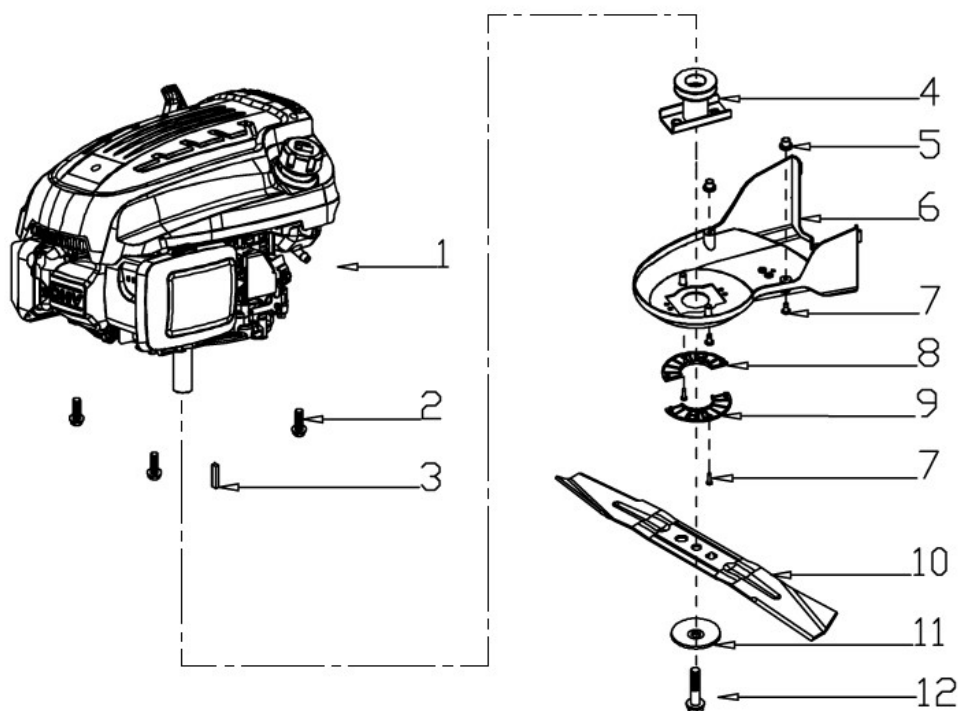

Gruppo lama

Nr.	Codice ama	Descrizione	Description	Q.ty
1	92624	Motore Y170V	Y170V engine	1
2	Standard	Bullone fiss. Motore M8X25	Bolt	3
3	TRX-0040	Chiavetta portalama	Flat Key	1
4	TRX-0107	Portalama	Blade Adapter	1
5	TRX-0045	Boccola	Screw Cap	2
6	TRX-0148	Carter copricinghia	Belt Cover	1
7	Standard	Vite autofilettante	Screw	2
8	TRX-0051	Piastra copricinghia 1	Belt Cover Plate1	1
9	TRX-0052	Piastra copricinghia 2	Belt Cover Plate2	1
10	TRX-0164	Lama 51 cm. (20")	20" Blade	1
11	TRX-0119	Rondella lama	Blade Washer	1
12	TRX-0004	Bullone lama	Blade Bolt	1