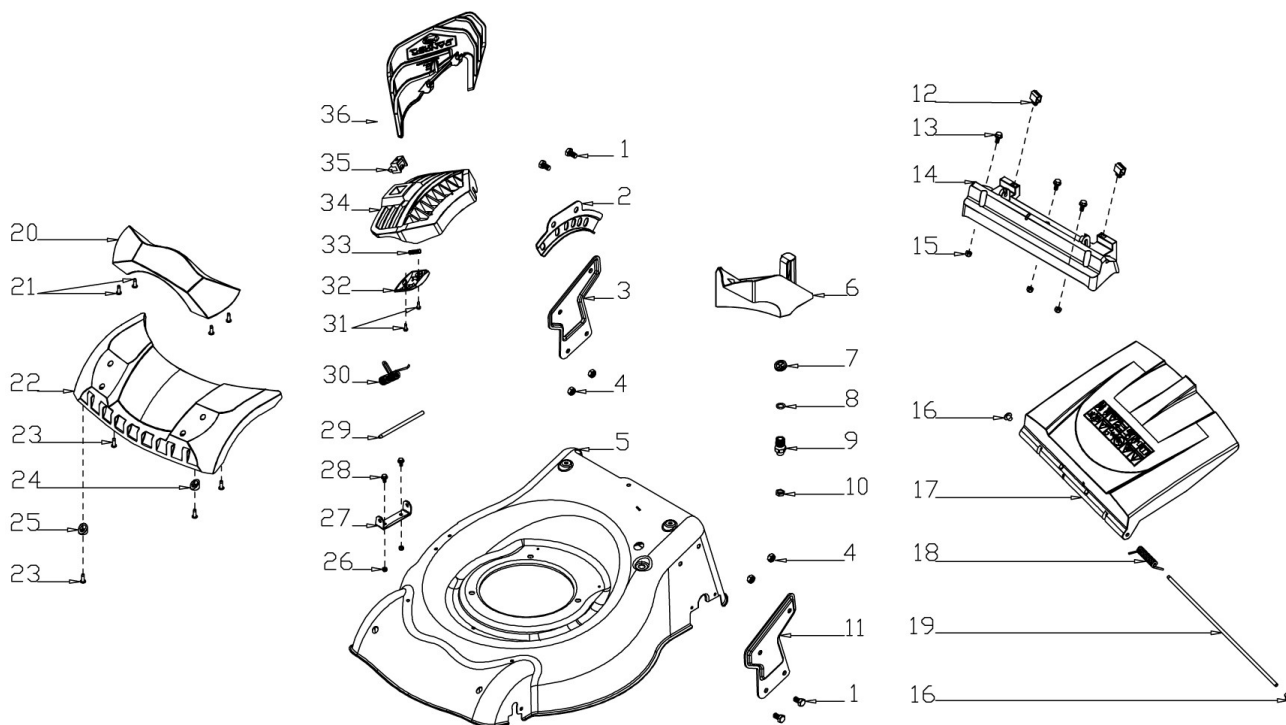

Art. 98806

RASAERBA

Mod. TRX-511

Chassis

Nr.	Codice ama	Descrizione	Description	Q.ty
1	Standard	Bullone M8X15	Bolt	4
2	TRX-0160	Piastra reg. altezza taglio	Height Adjustment Plate	1
3	TRX-0134	Supporto manico dx.	Right Bracket	1
4	TRX-0488	Dado autobloccante M8	Nut	4
5	TRX-0147	Chassis	DECK	1
6	TRX-0497	Tappo mulching	Mulching Plug	1
7	TRX-0152	Gommino passacavo	Cable Sleeve	1
8	TRX-0491	O-Ring	Seal Ring	1
9	TRX-0067	Portagomma	Washing Linker	1
10	TRX-0022	Vite / Dado	Screw / Nut	1
11	TRX-0135	Supporto manico sx.	Left Bracket	1
12	TRX-0071	Tappo supp. Sc/posteriore	Rear Cover Support	2
13	Standard	Bullone M6X14	Bolt M6X14	3
14	TRX-0494	Supporto cesto / deflettore	Rear Cover Pedestal	1
15	Standard	Dado M6	Nut	3
16	TRX-0072	Tappo	Plug	2
17	TRX-0144	Deflettore posteriore	Rear Cover	1
18	TRX-0122	Molla deflettore post.	Rear Cover Spring	1
19	TRX-0121	Asta deflettore post.	Rear Cover Shaft	1
20	TRX-0492	Maniglia frontale	Front handle	1
21	TRX-0025	Vite	Screw	4
22	TRX-0054	Musetto	Front part	1
23	TRX-0026	Vite	Screw	4
24	TRX-0153	Boccola Sinistra	Washer L	1