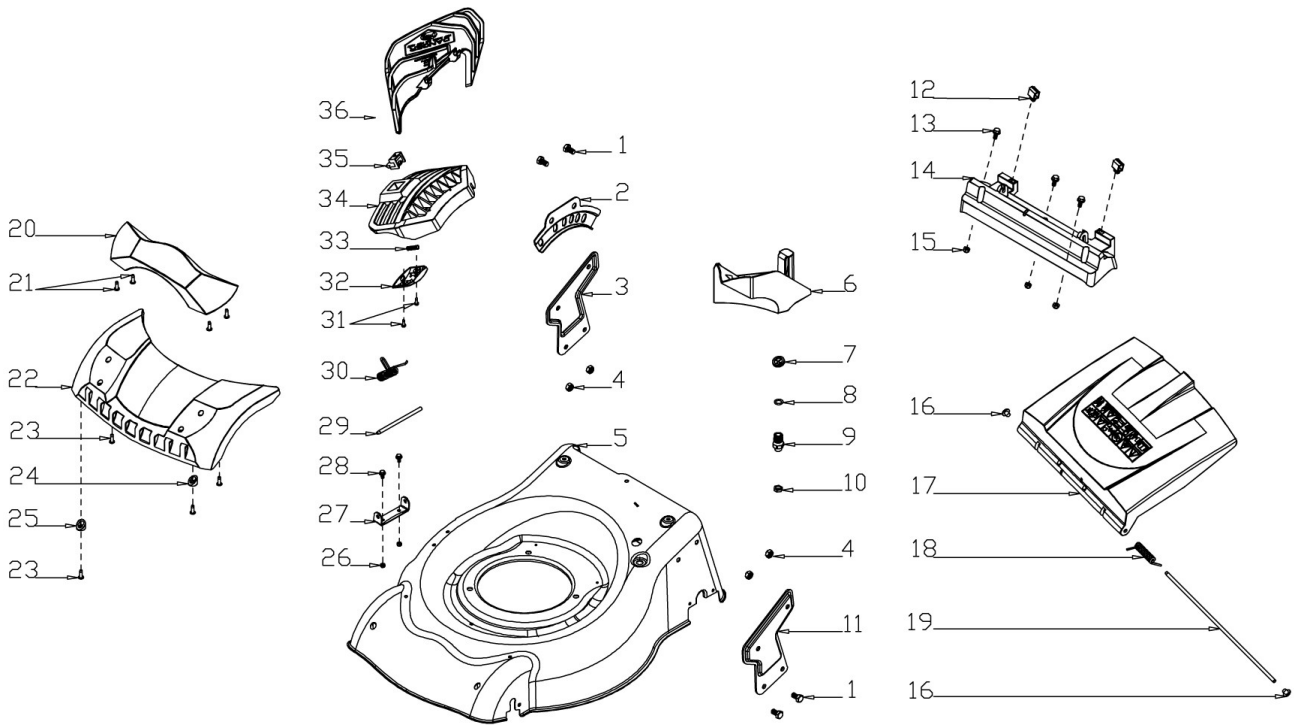

Chassis

Nr.	Codice ama	Descrizione	Description	Q.ty
25	TRX-0154	Boccola Destra	Washer R	1
26	Standard	Dado M5	Nut	2
27	TRX-0493	Supporto scarico laterale	Side Discharge Bracket	1
28	Standard	Bullone M5X10	Bolt	2
29	TRX-0149	Asta supporto Sc. Laterale	Side Discharge Cover Shaft	1
30	TRX-0058	Molla scarico laterale	Side Discharge Cover Spring	1
31	TRX-0490	Vite x plastica	Screw	2
32	TRX-0061	Piastra coperchio	Cover Plate	1
33	TRX-0062	Molla Blocchetto	Spring	1
34	TRX-0150	Coperchio scarico laterale	Side Discharge Cover	1
35	TRX-0060	Pulsante blocco/sblocco	Lock	1
36	TRX-0151	Deflettore scarico laterale	Side-Discharge Guiding Board	1