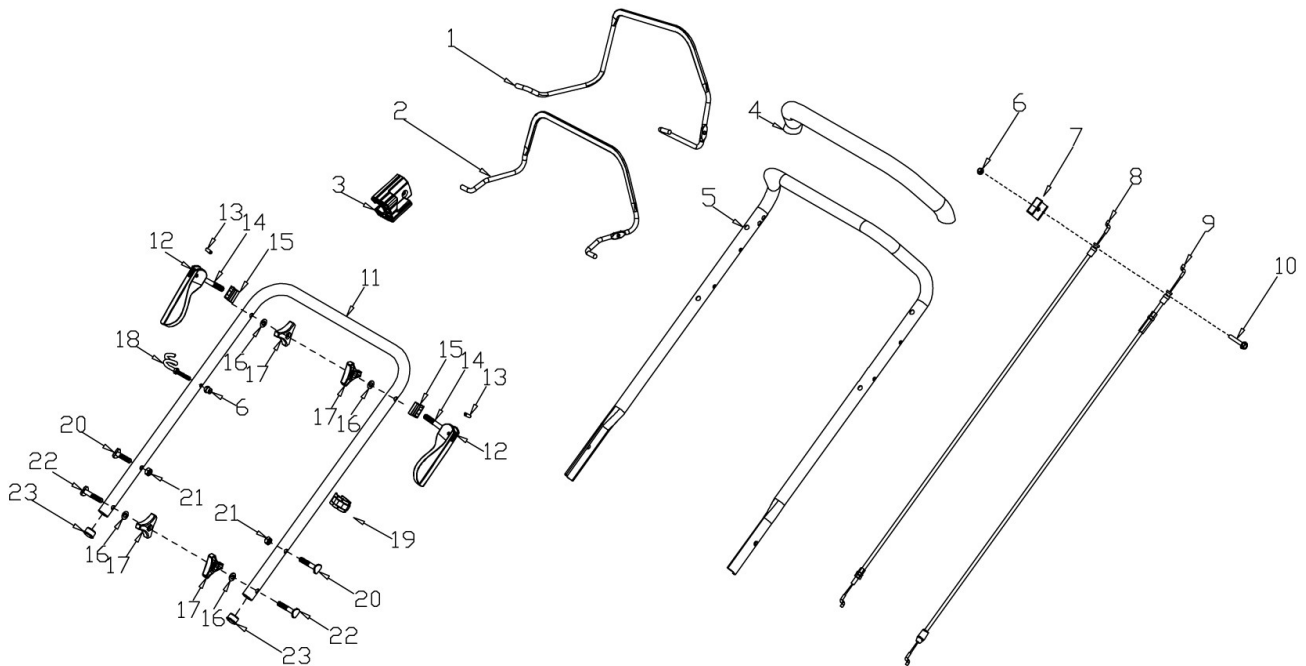

RASAERBA A TRAZIONE TRX-511

ART. 98806

Art. 98806**RASAERBA****Mod. TRX-511****Manico**

Nr.	Codice ama	Descrizione	Description	Q.ty
1	TRX-0082	Leva Trazione	Clutch Lever	1
2	TRX-0495	Leva "STOP"	Brake Lever	1
3	TRX-0125	Fermo leve in plastica	Limiting Stopper	1
4	TRX-0073	Spugnetta manico	Foam Pipe	1
5	TRX-0074	Manico superiore	Upper handrail	1
6	Standard	Dado cieco M6	Nut	2
7	TRX-0083	Blocchetto fermacavi	Cable Fixing Clamp	1
8	TRX-0499	Cavo "STOP"	Brake Cable	1
9	TRX-0086	Cavo trazione	Clutch Cable	1
10	Standard	Bullone flangiato M6X32	Bolt	1
11	TRX-0088	Manico inferiore	Lower handrail	1
12	TRX-0076	Leva fiss. Manico	Control Handle	2
13	TRX-0032	Spina leva fiss. Manico	Pin	2
14	TRX-0078	Perno leva fiss. Manico	Handle Pin	2
15	TRX-0077	Sede leva fiss. Manico	Lever seat	2
16	Standard	Rondella piana 8	Flat Washer	4
17	TRX-0089	Pomello fiss. Manico	Knob	4
18	TRX-0093	Guida corda avviamento	Rope Guide	1
19	TRX-0091	Fascetta fermacavi	Cable Support	1
20	TRX-0014	Bullone manico (M8X35)	Bolt	2
21	Standard	Dado autobloccante M8	Nut	2
22	TRX-0015	Bullone manico (M8X50)	Bolt	2
23	TRX-0092	Tappo manico	Handle Plug	2