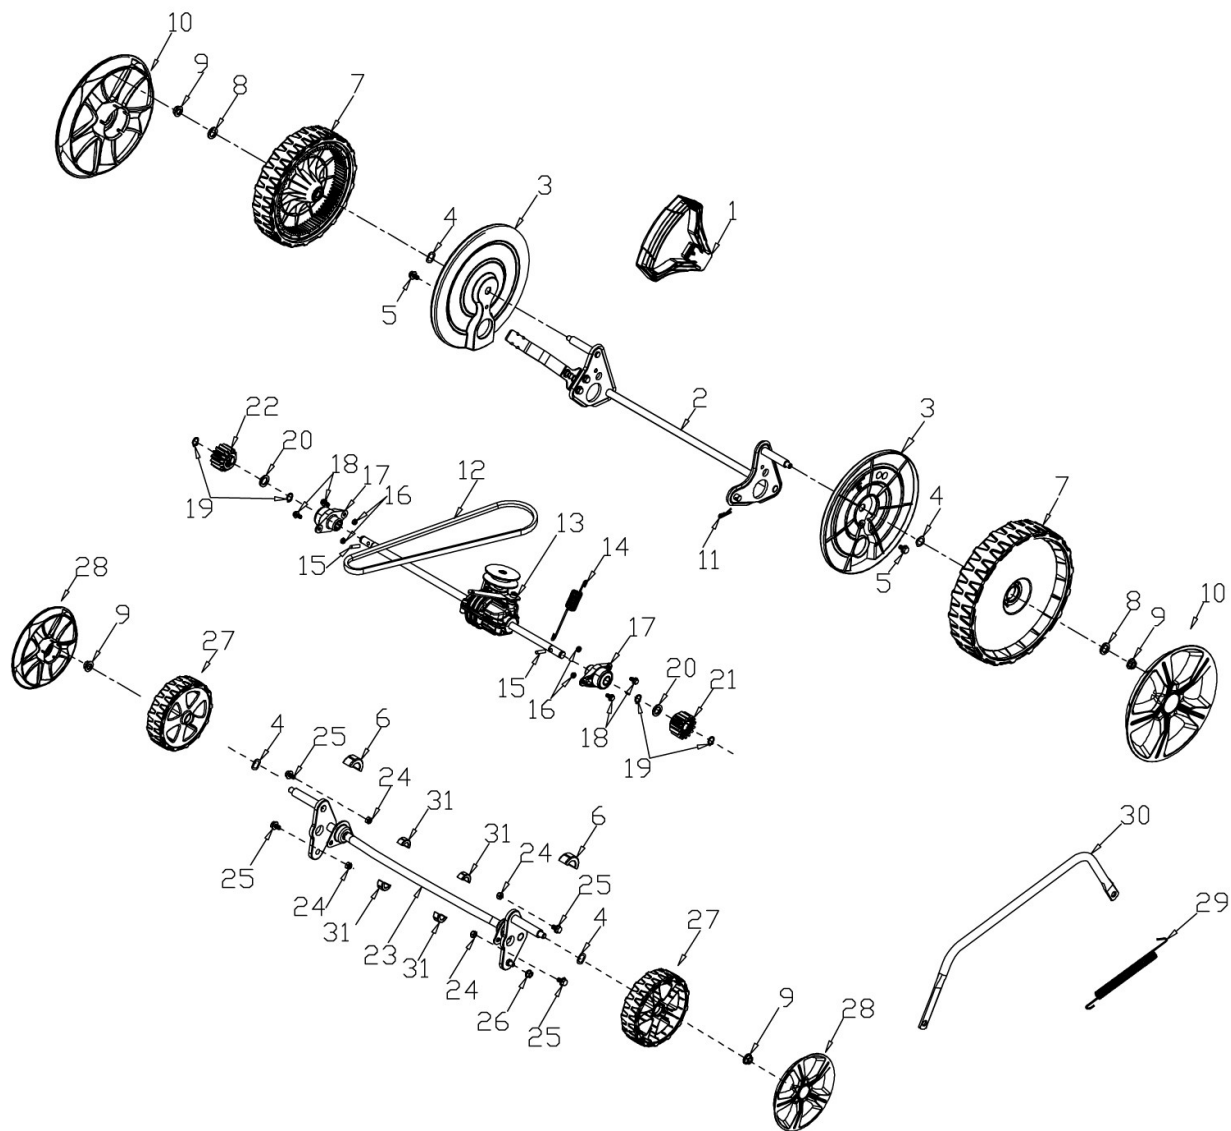

Art. 98806

RASAERBA

Mod. TRX-511

Gruppo ruote e trazione

Nr.	Codice ama	Descrizione	Description	Q.ty
1	TRX-0097	Maniglia reg. altezza	Height Adjustment Handle	1
2	TRX-0156	Assale trazione post. cpl.	Rear Wheel Shaft Assy	1
3	TRX-0157	Copriruota interno	Inner Wheel Cover	2
4	Standard	Rondella elastica 13	Spring Washer	4
5	Standard	Vite M6X12	Screw	2
6	TRX-0146	Boccola assale anteriore	Bush	4
7	TRX-0161	Ruota trazione (11")	11" Wheel	2
8	Standard	Rondella piana	Flat Washer	2
9	Standard	Dado autobloccante M8	Nut	4
10	TRX-0162	Copriruota esterno	11" outer wheel cover	2
11	Standard	Coppiglia	Split Pin	1
12	TRX-0035	Cinghia Li700	Belt Li700	1
13	TRX-0104	Gruppo trazione cpl.	Gearbox	1
14	TRX-0102	Molla trazione	Spring	1
15	TRX-0103	Spina trazione	Pin	2