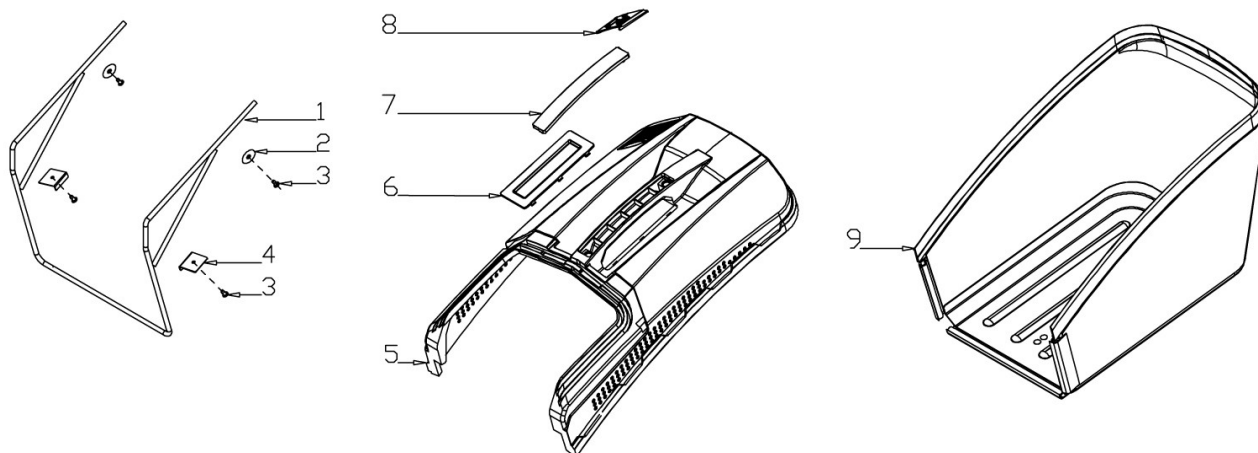

Art. 98806

RASAERBA

Mod. TRX-511

Cesto

Nr.	Codice ama	Descrizione	Description	Q.ty
1	TRX-0142	Telaio cesto	Metal Bracket	1
2	Standard	Rondella piana 5	Flat Washer	2
3	Standard	Vite autofilettante	Screw	4
4	TRX-0143	Piastrina fiss. Cesto	Fixed plate	2
5	TRX-0139	Coperchio cesto	Plastic Cover	1
6	TRX-0120	Coperchietto cesto	Cover Plate	1
7	TRX-0141	Coperchio maniglia cesto	Hand Decoration Cover	1
8	TRX-0140	Indicatore cesto pieno	Indicated Board	1
9	TRX-0044	Tela cesto (ama)	Fabric bag	1