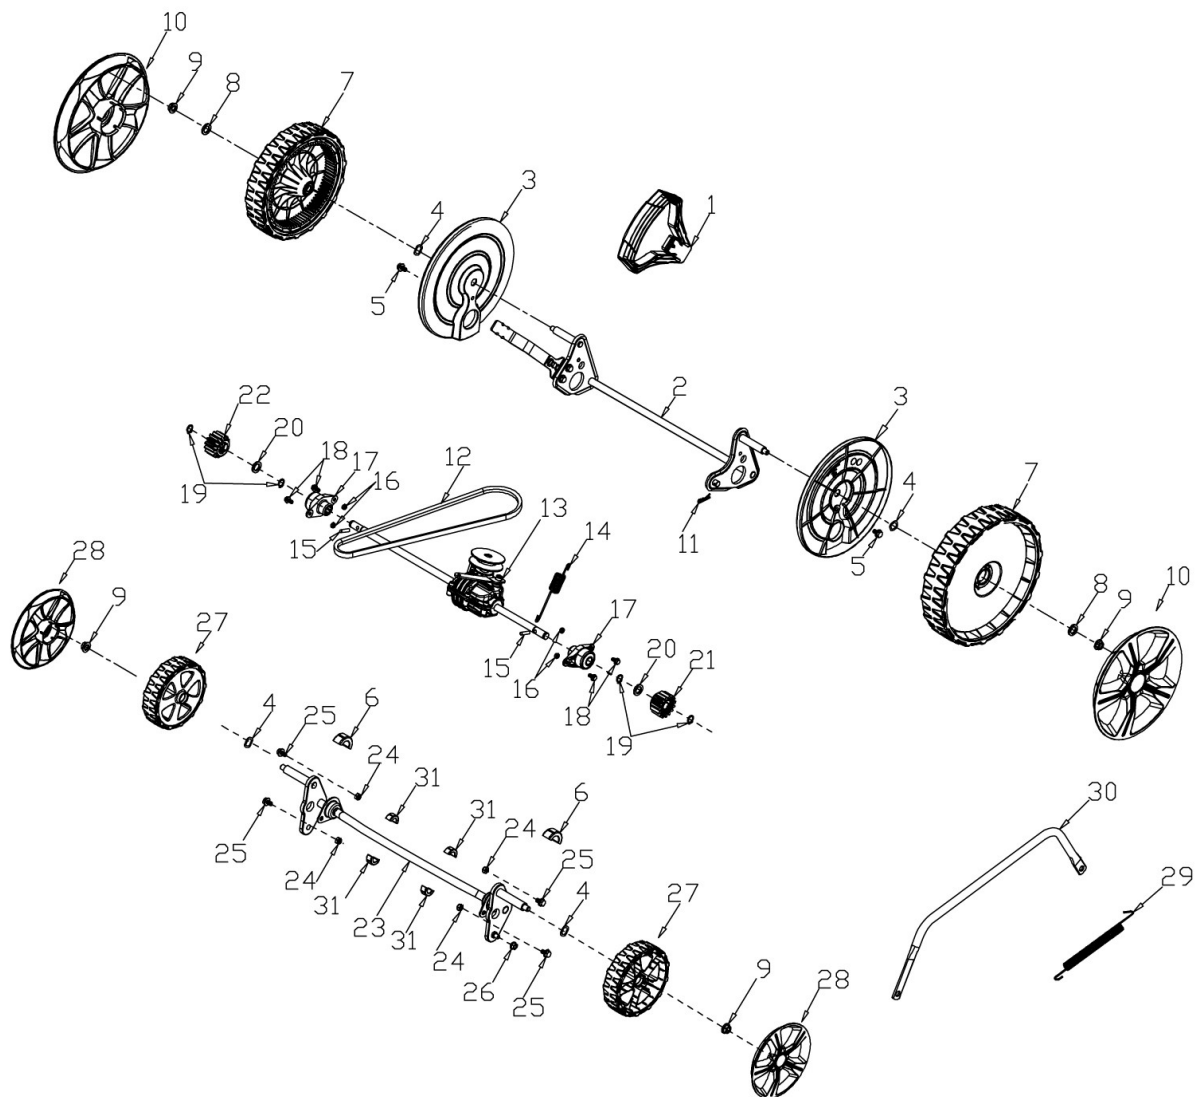

Gruppo ruote e trazione

Nr.	Codice ama	Descrizione	Description	Q.ty
16	Standard	Dado M5	Nut	4
17	TRX-0433	Supporto trazione	Shaft Sleeve	2
18	Standard	Bullone M5X12	Bolt	4
19	TRX-0033	Seeger 12	Lock Ring	4
20	TRX-0030	Rondella piana	Flat Washer	2
21	TRX-0158	Ingranaggio trazione sx.	Left Gear	1
22	TRX-0159	Ingranaggio trazione dx.	Right Gear	1
23	TRX-0173	Assale ruote anteriore	Front Wheel Shaft	1
24	Standard	Dado autobloccante M6	Nut	4
25	Standard	Bullone M6X12	Bolt	4
26	Standard	Dado M6	Nut	1
27	TRX-0111	Ruota anteriore (8")	8" Wheel	2
28	TRX-0114	Copriruota esterno (8")	8" outer wheel cover	2
29	TRX-0108	Molla asta alzapiatto	Height Adjustment Spring	1
30	TRX-0155	Asta reg. altezza taglio	Height Adjustment Connecting Rod	1
31	TRX-0100	Supporto assale anteriore	Shaft Sleeve	4