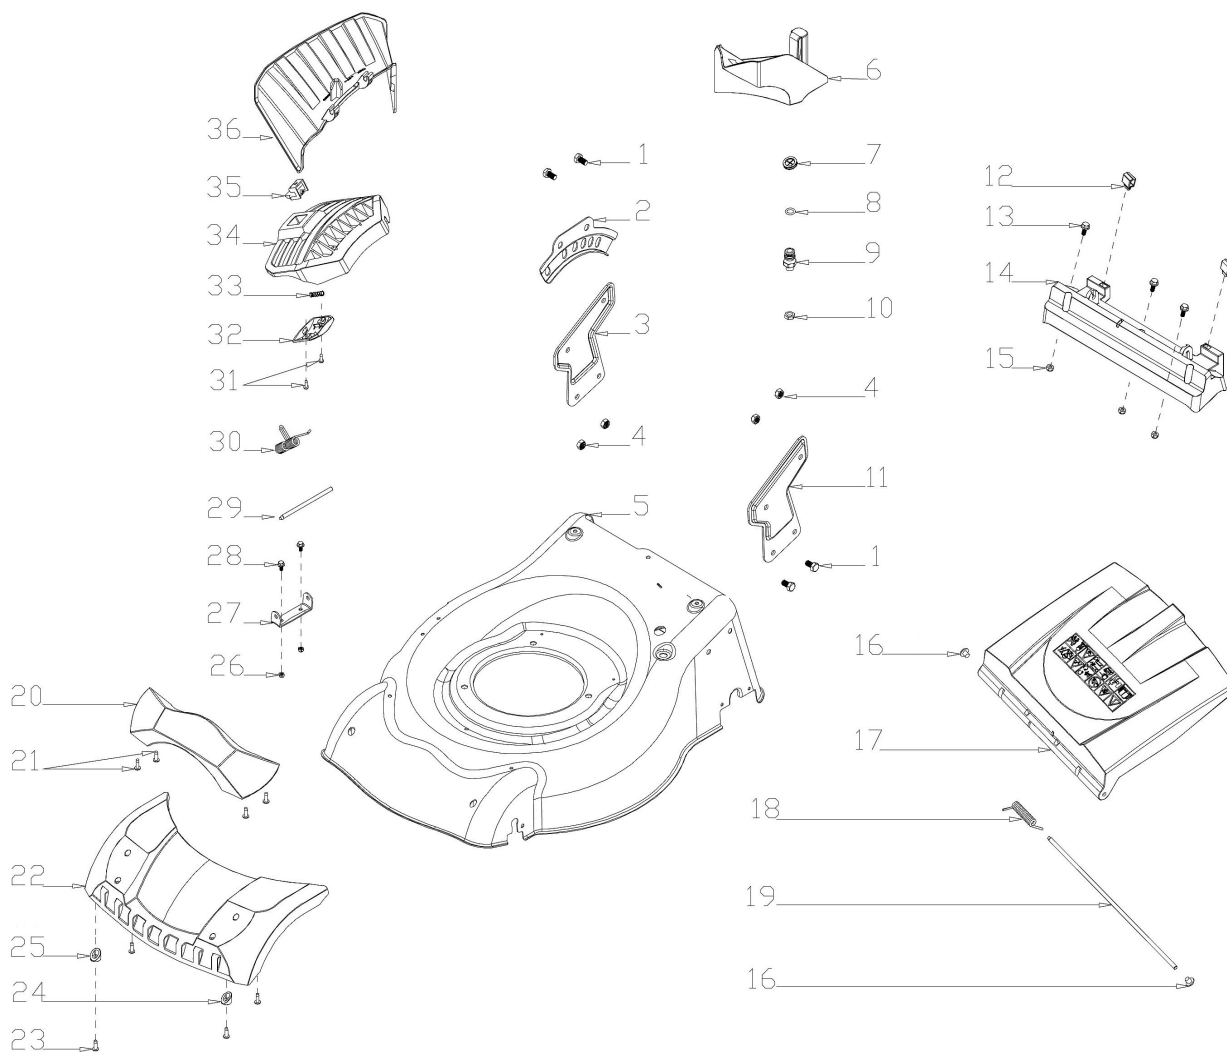

RASAERBA A TRAZIONE TRX-461B

ART. 92650

Art. 92650

RASAERBA

Mod. TRX-461B

Manico

Nr.	Codice ama	Descrizione	Description	Q.ty
1	TRX-0082	Leva Trazione	Clutch Lever	1
2	TRX-0079	Leva "STOP"	Brake Lever	1
3	TRX-0125	Fermo leve in plastica	Limiting Stopper	1
4	TRX-0073	Spugnetta manico	Foam Pipe	1
5	TRX-0074	Manico superiore	Upper handrail	1
6	Standard	Dado cieco M6	Nut	2
7	TRX-0083	Blocchetto fermacavi	Cable Fixing Clamp	1
8	TRX-0170	Cavo "STOP"	Brake Cable	1
9	TRX-0086	Cavo trazione	Clutch Cable	1
10	Standard	Bullone flangiato M6X32	Bolt	1
11	TRX-0088	Manico inferiore	Lower handrail	1
12	TRX-0076	Leva fiss. Manico	Control Handle	2
13	TRX-0032	Spina leva fiss. Manico	Pin	2
14	TRX-0078	Perno leva fiss. Manico	Handle Pin	2
15	TRX-0077	Sede leva fiss. Manico	Lever seat	2
16	Standard	Rondella piana 8	Flat Washer	4
17	TRX-0089	Pomello fiss. Manico	Knob	4
18	TRX-0093	Guida corda avviamento	Rope Guide	1
19	TRX-0091	Fascetta fermacavi	Cable Support	1
20	TRX-0014	Bullone manico (M8X32)	Bolt	2
21	Standard	Dado autobloccante M8	Nut	2
22	TRX-0015	Bullone manico (M8X50)	Bolt	2
23	TRX-0092	Tappo manico	Handle Plug	2

Art. 92650

RASAERBA

Mod. TRX-461B

Chassis

Nr.	Codice ama	Descrizione	Description	Q.ty
1	Standard	Bullone M8X15	Bolt	4
2	TRX-0109	Piastra reg. altezza taglio	Height Adjustment Plate	1
3	TRX-0065	Supporto manico dx.	Right Bracket	1
4	Standard	Dado autobloccante M8	Nut	4
5	TRX-0050	Chassis (461)	DECK	1
6	TRX-0123	Tappo mulching	Mulching Plug	1
7	TRX-0068	Gommino passacavo	Cable Sleeve	1
8	TRX-0039	O-Ring	Seal Ring	1
9	TRX-0067	Portagomma	Washing Linker	1
10	TRX-0022	Vite / Dado	Screw / Nut	1
11	TRX-0066	Supporto manico sx.	Left Bracket	1
12	TRX-0071	Tappo supp. Sc/posteriore	Rear Cover Support	2
13	Standard	Bullone M6X14	Bolt M6X14	3
14	TRX-0064	Supporto cesto / deflettore	Rear Cover Pedestal	1
15	Standard	Dado M6	Nut	3