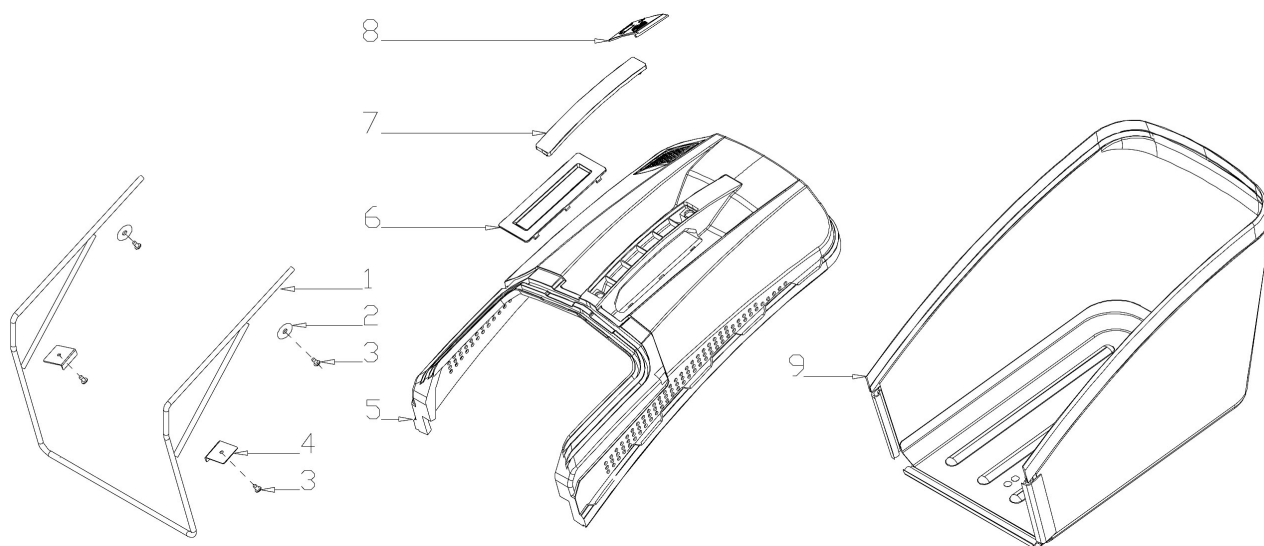

Art. 92650

RASAERBA

Mod. TRX-461B

Cesto

Nr.	Codice ama	Descrizione	Description	Q.ty
1	TRX-0142	Telaio cesto	Metal Bracket	1
2	Standard	Rondella piana 5	Flat Washer	2
3	Standard	Vite autofilettante	Screw	4
4	TRX-0143	Piastrina fiss. Cesto	Fixed plate	2
5	TRX-0139	Coperchio cesto	Plastic Cover	1
6	TRX-0120	Coperchietto cesto	Cover Plate	1
7	TRX-0141	Coperchio maniglia cesto	Hand Decoration Cover	1
8	TRX-0140	Indicatore cesto pieno	Indicated Board	1
9	TRX-0044	Tela cesto (ama)	Fabric bag	1