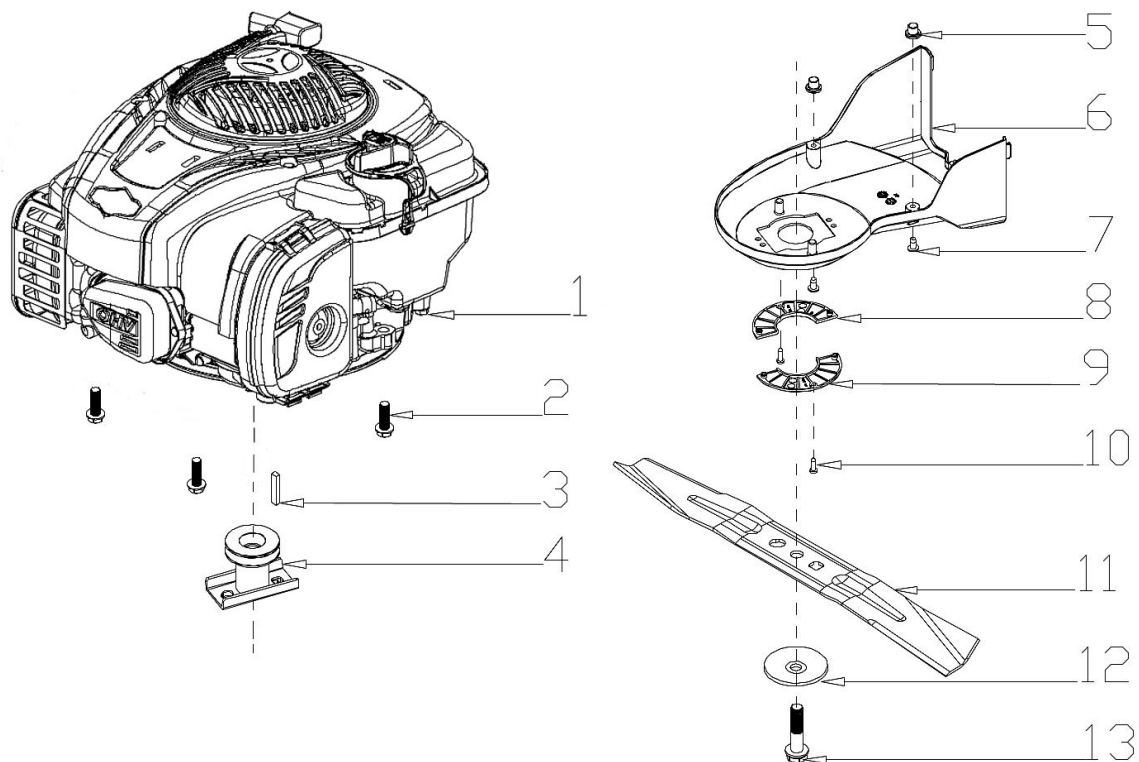

Art. 92650

RASAERBA

Mod. TRX-461B

Gruppo lama

Nr.	Codice ama	Descrizione	Description	Q.ty
1	***	Motore B&S 450E	Engine BS 450E	1
2	TRX-0023	Bullone Motore 3/8-16UNC	Bolt 3/8-16UNC	3
3	TRX-0040	Chiavetta portalama	Flat Key	1
4	TRX-0107	Portalama	Blade Adapter	1
5	TRX-0045	Boccola	Screw Cap	2
6	TRX-0053	Carter copricinghia	Belt Cover	1
7	Standard	Vite autofilettante	Screw	2
8	TRX-0051	Piastra copricinghia 1	Belt Cover Plate1	1
9	TRX-0052	Piastra copricinghia 2	Belt Cover Plate2	1
10	Standard	Vite autofilettante	Screw	2
11	TRX-0118	Lama 46 cm. (18")	18"Blade	1
12	TRX-0119	Rondella lama	Blade Washer	1
13	TRX-0004	Bullone lama	Blade Bolt	1