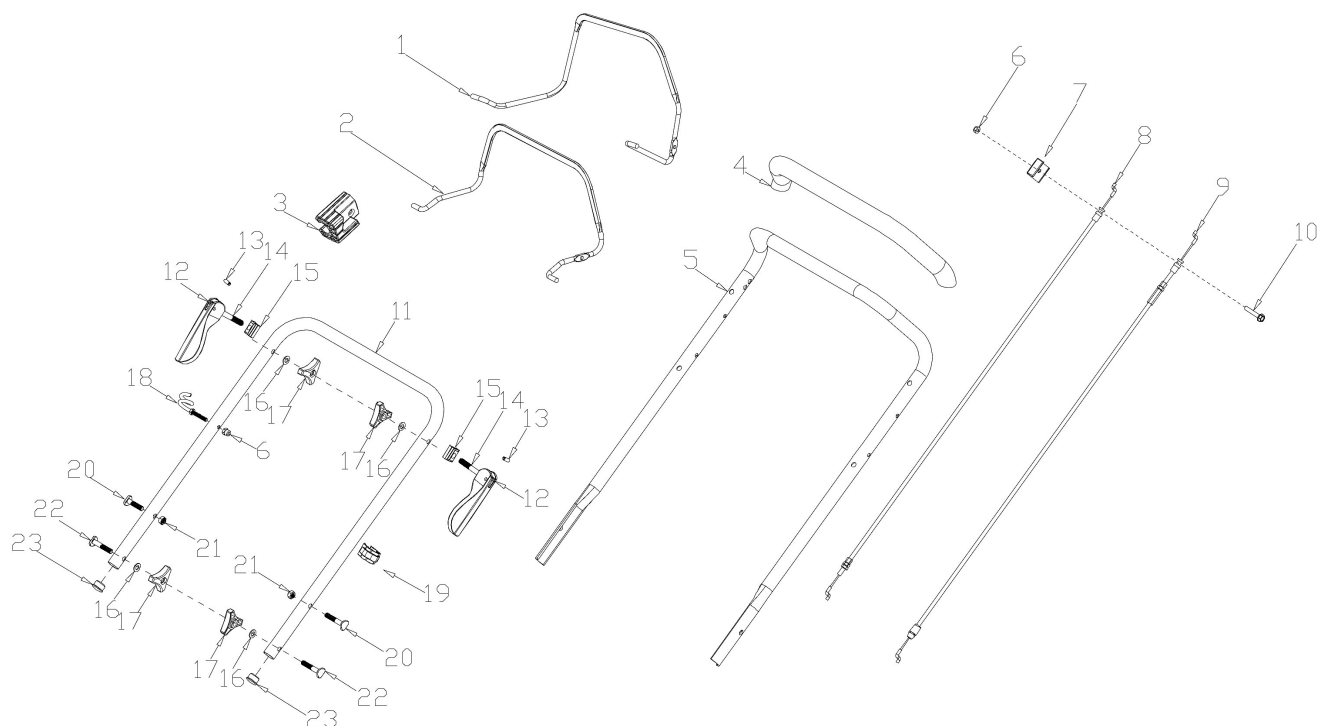

RASAERBA A TRAZIONE TRX-461B

ART. 92650

Art. 92650

RASAERBA

Mod. TRX-461B

Manico

Nr.	Codice ama	Descrizione	Description	Q.ty
1	TRX-0082	Leva Trazione	Clutch Lever	1
2	TRX-0079	Leva "STOP"	Brake Lever	1
3	TRX-0125	Fermo leve in plastica	Limiting Stopper	1
4	TRX-0073	Spugnetta manico	Foam Pipe	1
5	TRX-0074	Manico superiore	Upper handrail	1
6	Standard	Dado cieco M6	Nut	2
7	TRX-0083	Blocchetto fermacavi	Cable Fixing Clamp	1
8	TRX-0170	Cavo "STOP"	Brake Cable	1
9	TRX-0086	Cavo trazione	Clutch Cable	1
10	Standard	Bullone flangiato M6X32	Bolt	1
11	TRX-0088	Manico inferiore	Lower handrail	1
12	TRX-0076	Leva fiss. Manico	Control Handle	2
13	TRX-0032	Spina leva fiss. Manico	Pin	2
14	TRX-0078	Perno leva fiss. Manico	Handle Pin	2
15	TRX-0077	Sede leva fiss. Manico	Lever seat	2
16	Standard	Rondella piana 8	Flat Washer	4
17	TRX-0089	Pomello fiss. Manico	Knob	4
18	TRX-0093	Guida corda avviamento	Rope Guide	1
19	TRX-0091	Fascetta fermacavi	Cable Support	1
20	TRX-0014	Bullone manico (M8X32)	Bolt	2
21	Standard	Dado autobloccante M8	Nut	2
22	TRX-0015	Bullone manico (M8X50)	Bolt	2
23	TRX-0092	Tappo manico	Handle Plug	2

Art. 92650

RASAERBA

Mod. TRX-461B

Chassis

Nr.	Codice ama	Descrizione	Description	Q.ty
1	Standard	Bullone M8X15	Bolt	4
2	TRX-0109	Piastra reg. altezza taglio	Height Adjustment Plate	1
3	TRX-0065	Supporto manico dx.	Right Bracket	1
4	Standard	Dado autobloccante M8	Nut	4
5	TRX-0050	Chassis (461)	DECK	1
6	TRX-0123	Tappo mulching	Mulching Plug	1
7	TRX-0068	Gommino passacavo	Cable Sleeve	1
8	TRX-0039	O-Ring	Seal Ring	1
9	TRX-0067	Portagomma	Washing Linker	1
10	TRX-0022	Vite / Dado	Screw / Nut	1
11	TRX-0066	Supporto manico sx.	Left Bracket	1
12	TRX-0071	Tappo supp. Sc/posteriore	Rear Cover Support	2
13	Standard	Bullone M6X14	Bolt M6X14	3
14	TRX-0064	Supporto cesto / deflettore	Rear Cover Pedestal	1
15	Standard	Dado M6	Nut	3