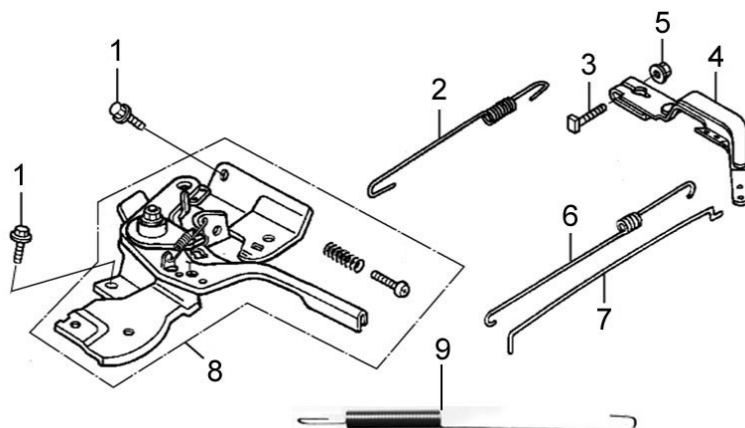

Gruppo Acceleratore (Control System)

Nr.	Codice	Descrizione	Description	Q.tà
1		Bullone M6X12	Bolt Flange	2
2	TRX-0588	Molla Regolatore Giri	Spring Governor	1
3		Bullone testa quadra M6X21	Bolt Quadrate Head	1
4		Leva Regolatore Giri	Arm Governor	1
5		Dado M6	Nut Flange	1
6	TRX-0589	Molla Ritorno Acceleratore	Spring Throttle Return	1
7	TRX-0590	Asta Acceleratore	Rod Governor	1
8		Acceleratore Cpl.	Control Assy	1
9	TRX-0591	Molla Gruppo Acceleratore	Control Arm Return Spring	1