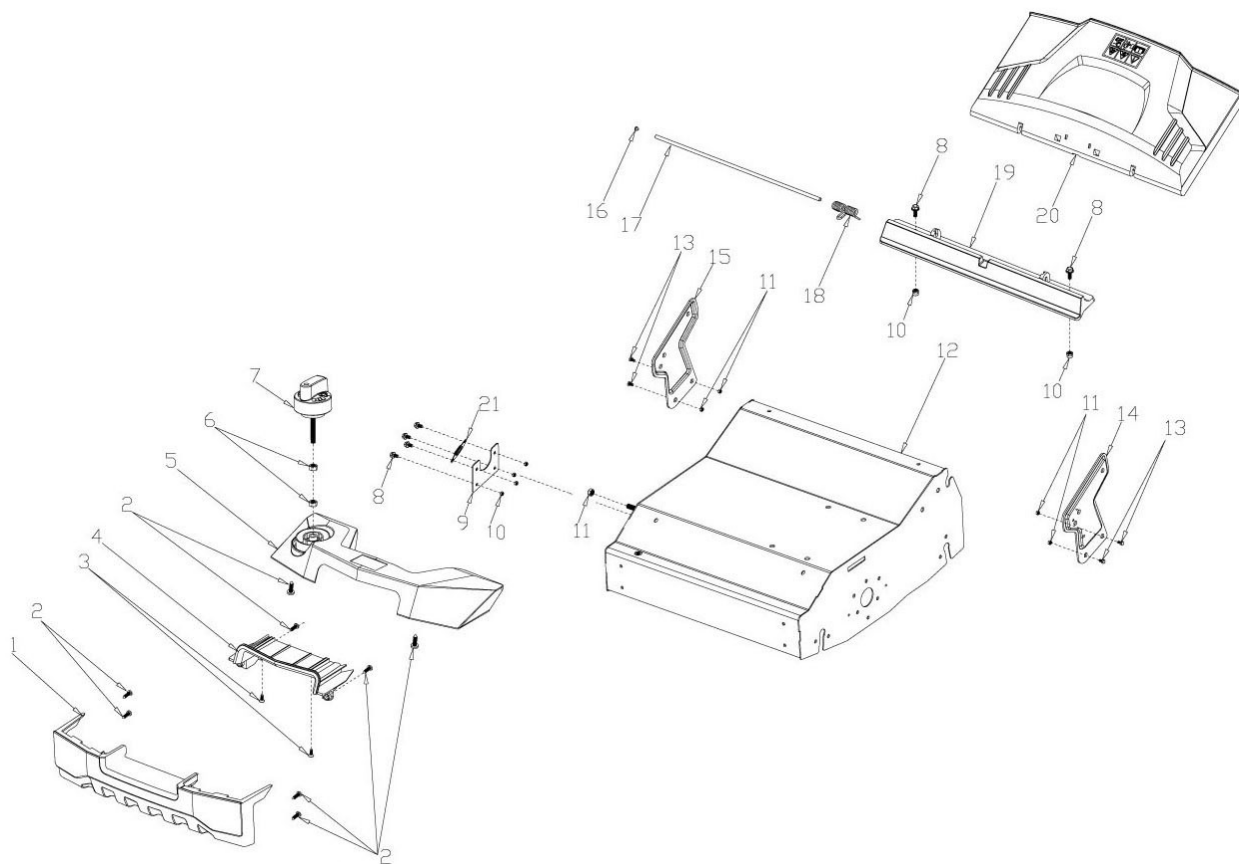

Art.98830

SCARIFICATORE A SPINTA

212cc.

Chassis

Nr.	Codice ama	Descrizione	Description	Q.ty
1	TRX-0514	Mascherina Anteriore	Screw	1
2	Standard	Vite Autofilettante	Screw	8
3	Standard	Vite Autofilettante	Screw	2
4	TRX-0515	Inserto in Plastica	Decoration plate	1
5	TRX-0516	Maniglia/Coperchio Anteriore	Upper cover	1
6	Standard	Dado M8	Nut	2
7	TRX-0517	Pomello Reg. Altezza	Screw	1
8	TRX-,0010	Bullone M6X14	Screw	6
9	TRX-0518	Piastra	Plate	1
10	TRX-0017	Dado M6	Nut	6
11	TRX-0018	Dado M8	Nut	5
12	TRX-0519	Chassis	Deck	1
13	TRX-0005	Bullone M8X15	Bolt	4
14	TRX-0066	Supporto Manico SX.	Left Bracket	1
15	TRX-0065	Supporto Manico Dx.	Right Bracket	1
16	TRX-0072	Tappo	Cap	1
17	TRX-0520	Asta Deflettore	Rear Cover Shaft	1
18	TRX-0521	Molla Deflettore	Rear Cover Spring	1
19	TRX-0522	Supporto Deflettore	Pedestal of rear cover	1
20	TRX-0523	Deflettore Posteriore	Rear Cover	1
21	TRX-0524	Protezione	Protection plate	1