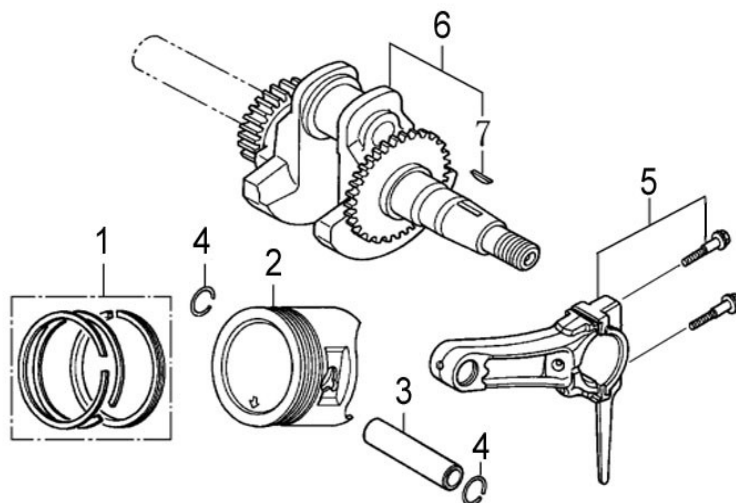

Albero Motore + Pistone (Crankshaft / Piston)

Nr.	Codice	Descrizione	Description	Q.tà
1	TRX-0563	Kit Segmenti Cpl.	Ring Set	1
2	TRX-0559	Pistone	Piston	1
3	TRX-0560	Spinotto	Pin Piston	1
4	TRX-0561	Anello Spinotto	Clip Piston Pin	2
5	TRX-0564	Biella completa	Rod Assy Connecting	1
6	TRX-0562	Albero Motore Cpl.	Crankshaft Comp.	1