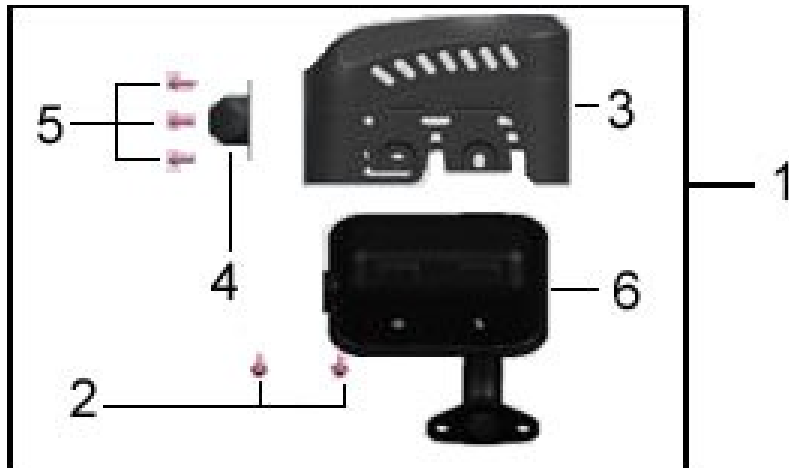

Marmitta (Muffler)

Nr.	Codice	Descrizione	Description	Q.tà
1	TRX-0595	Marmitta cpl.	Muffler Comp.	1
2		Bullone M6X10	Bolt M6X10	2
3		Protezione Marmitta	Muffler Cover	1
4		Tubo finale orientabile	Direction Turning Pipe	1
5		Vite autofilettante	Self-drilling screws	3
6		Corpo marmitta	Muffler Body	1