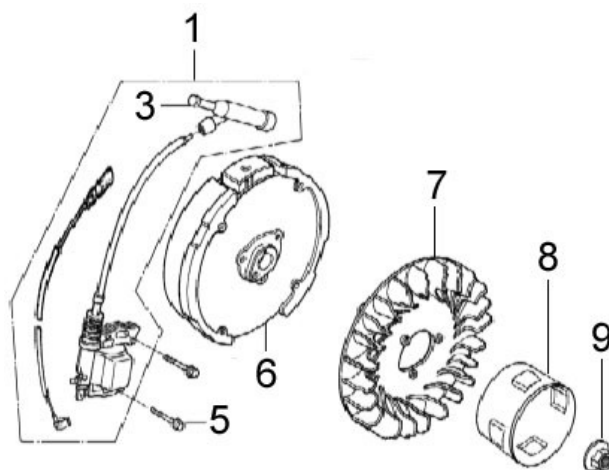

Volano e Bobina (Flywheel /Coil Assy)

Nr.	Codice	Descrizione	Description	Q.tà
1	TRX-0583	Bobina Completa	Coil Assy Ignition	1
3		Pipetta Candela	Cap Assy Noise Suppres	1
5		Bullone M6X25	Bolt Flange M6X30	2
6	TRX-0584	Volano	Flywheel Comp.	1
7	TRX-0585	Ventola	Fan Cooling	1
8	TRX-0586	Rotore avviamento	Pulley Starter	1
9	TRX-0587	Dado Volano	Nut Special	1