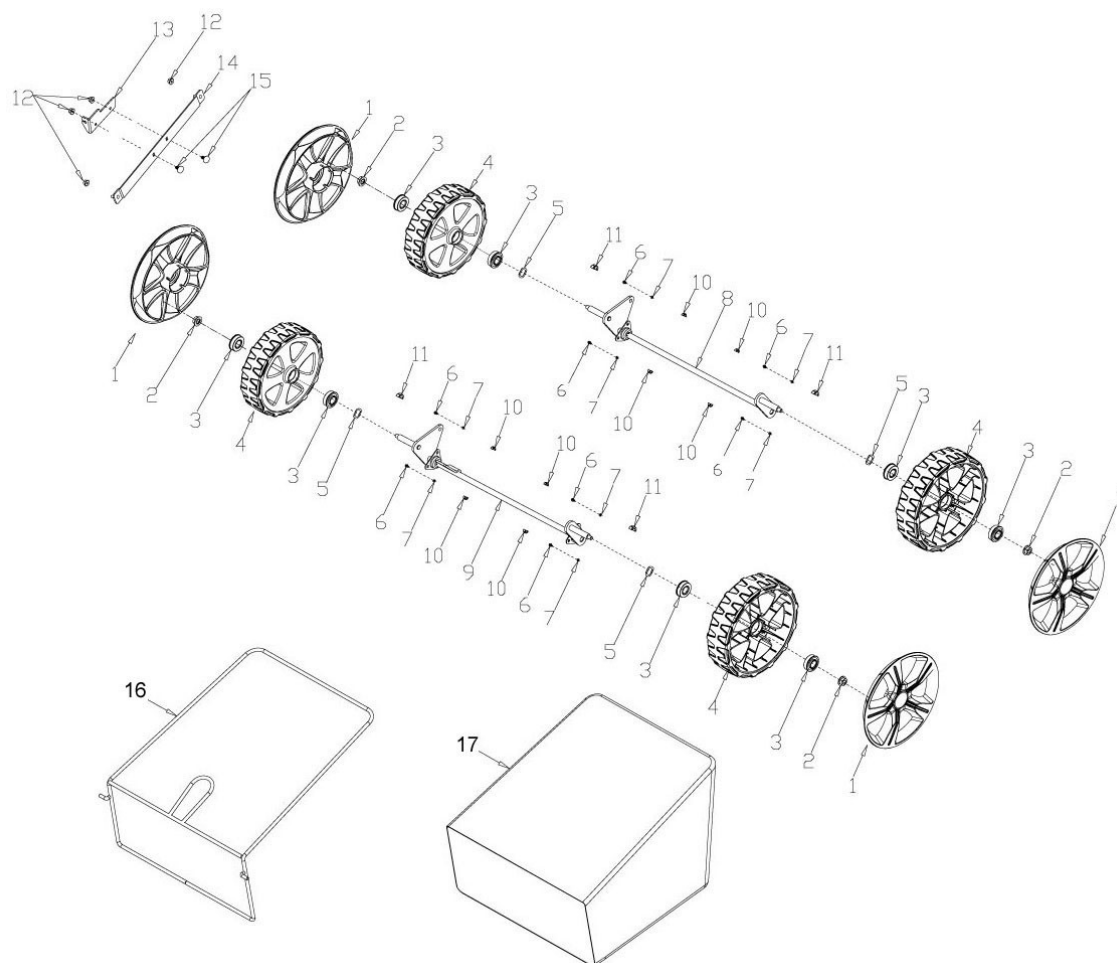

Art.98830

SCARIFICATORE A SPINTA

212cc.

Ruote e Cesto

Nr.	Codice ama	Descrizione	Description	Q.ty
1	TRX-0114	Coperchio Ruota	Wheel cover	4
2	TRX-0021	Dado M8	Nut	4
3	TRX-0002	Cuscinetto ruota	Bearing	8
4	TRX-0111	Ruota 8"	8 " Weel	4
5	TRX-0031	Rondella elastica	Spring Washer	4
6	TRX-0009	Bullone M6X12	Screw	8
7	TRX-0017	Dado M6	Nut	8
8	TRX-0539	Assale Posteriore	Axle	1
9	TRX-0540	Assale Anteriore	Front Axle	1
10	TRX-0100	Supporto Assale	Precursor half shaft sleeve	8
11	TRX-0124	Boccola	Bush	4
12	TRX-0020	Dado M6	Nut	4
13	TRX-0541	Piastra Fissaggio	Fixed plate	1
14	TRX-0542	Asta Alzapiatto	Connecting Rod	1
15	Standard	Bullone M6X15	Screw	2
16	TRX-0543	Telaio Cesto	Metal Bracket	1
17	TRX-0544	Tela Cesto	Fabric Bag	1