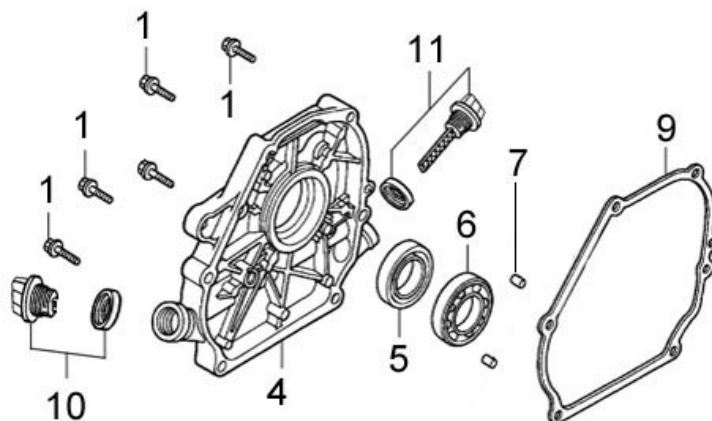

Coperchio Motore (Crank Case Cover)

Nr.	Codice	Descrizione	Description	Q.tà
1		Bullone M8X32	Bolt Flange M8X32	6
4		Coperchio Carter Motore	Cover	1
5		Paraolio 25X41.25X6	Oil Seal	1
6		Cuscinetto 6205	Bearing	1
7		Spina centraggio 8X14	Pin, Dowel	2
9	TRX-0558	Guarnizione Motore	Packing Case Cover	1
10	TRX-0556	Tappo Olio Cpl.	Oil Filler Assy	1
11	TRX-0557	Tappo Livello Cpl.	Cap assy	1