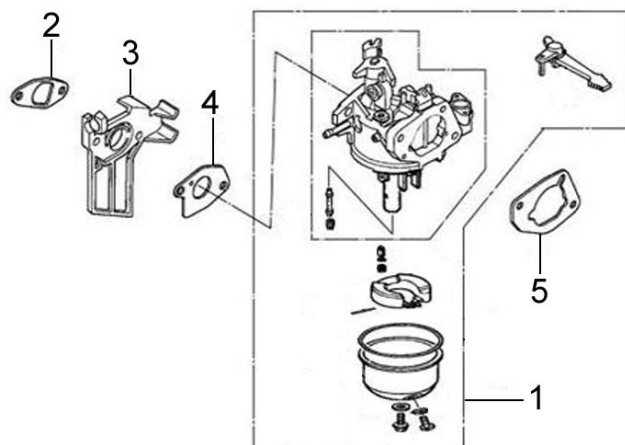

Carburatore (Carburetor)

Nr.	Codice	Descrizione	Description	Q.tà
1	TRX-0578	Carburatore	Carburetor	1
2	TRX-0579	Guarnizione Collettore	Packing Insulator	1
3	TRX-0580	Collettore	Insulator Carburetor	1
4	TRX-0581	Guarnizione Carburatore	Packing Carburetor	1
5	TRX-0582	Guarnizione Filtro aria	Spacer Comp Air Cleaner	1