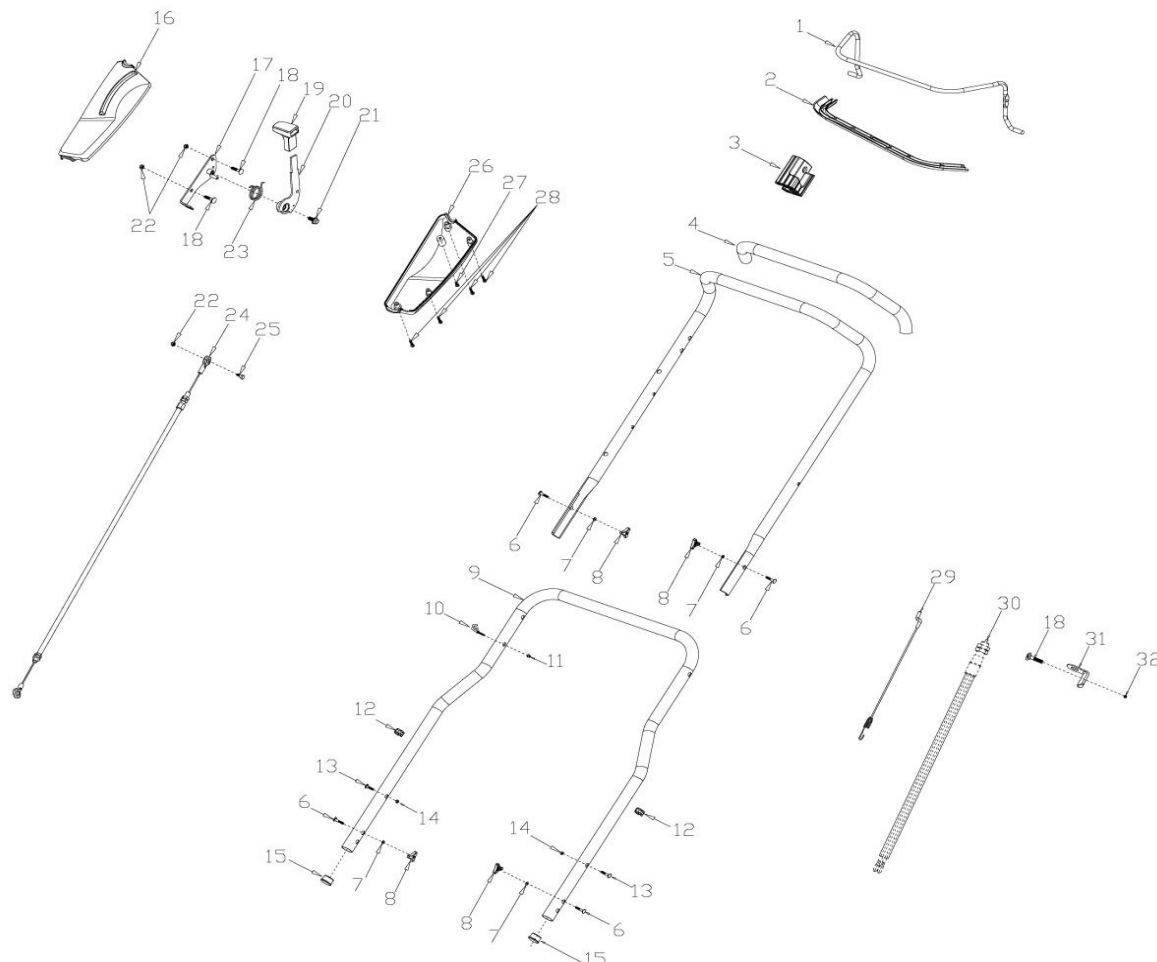

SCARIFICATORE A SPINTA 212cc.

ART. 98830

ESPLOSO RICAMBI / SPARE PARTS LIST

Art.98830**SCARIFICATORE A SPINTA****212cc.****Manico**

Nr.	Codice ama	Descrizione	Description	Q.ty
1	TRX-0400	Leva "STOP"	Brake Lever	1
2	TRX-0095	Copertura Leva "STOP"	Plastic Decoration	1
3	TRX-0125	Blocchetto Fermaleva	Limiting Stopper	1
4	TRX-0073	Spugnetta Manico	Foma pipe	1
5	TRX-0500	Manico Superiore	TS40 upper handle	1
6	TRX-0015	Bullone Manico	Bolt	4
7	TRX-0027	Rondella	Flat Washer	4
8	TRX-0501	Pomello Manico	Knob	4
9	TRX-0502	Manico Inferiore	TS40 lower handle	1
10	TRX-0093	Guida Corda Avviamento	Rope Guide	1
11	Standard	Dado M6	Nut	1
12	TRX-0091	Fascetta Femacavi	Cable Support	2
13	TRX-0014	Bullone M8X35	Bolt	2
14	TRX-0018	Dado M8	Nut	2
15	TRX-0092	Tappo manico	Handle Plug	2

Art.98830**SCARIFICATORE A SPINTA****212cc.****Manico**

Nr.	Codice ama	Descrizione	Description	Q.ty
16	TRX-0503	Coperchio Superiore Leva	Upper Cover of of handrail box	1
17	TRX-0504	Piastra Base Leva	Handle base plate assembly	1
18	Standard	Vite M6X30	Screw	3
19	TRX-0505	Impugnatura Leva	handle	1
20	TRX-0506	Leva Regolazione Altezza	Height Adjustment Handle	1
21	TRX-0009	Vite M6X12	Screw	1
22	TRX-0017	Dado M6	Nut	3
23	TRX-0507	Molla Leva Regolazione Altezza	Height Adjustment Spring	1
24	TRX-0508	Cavo Regolazione Altezza	Height Adjustment cable	1
25	TRX-0509	Bullone	Bolt	1
26	TRX-0510	Coperchio Inferiore Leva	Lower Cover of of handrail box	1
27	Standard	Vite Autofilettante	Screw	1
28	Standard	Vite Autofilettante	Screw	4
29	TRX-0511	Cavo "STOP"	Brake Cable	1
30	TRX-0512	Cablaggio "STOP"	Brake wire	1
31	TRX-0513	Piastrina fissaggio cavi	Fixed plate	1
32	Standard	Dado M6	Nut	1