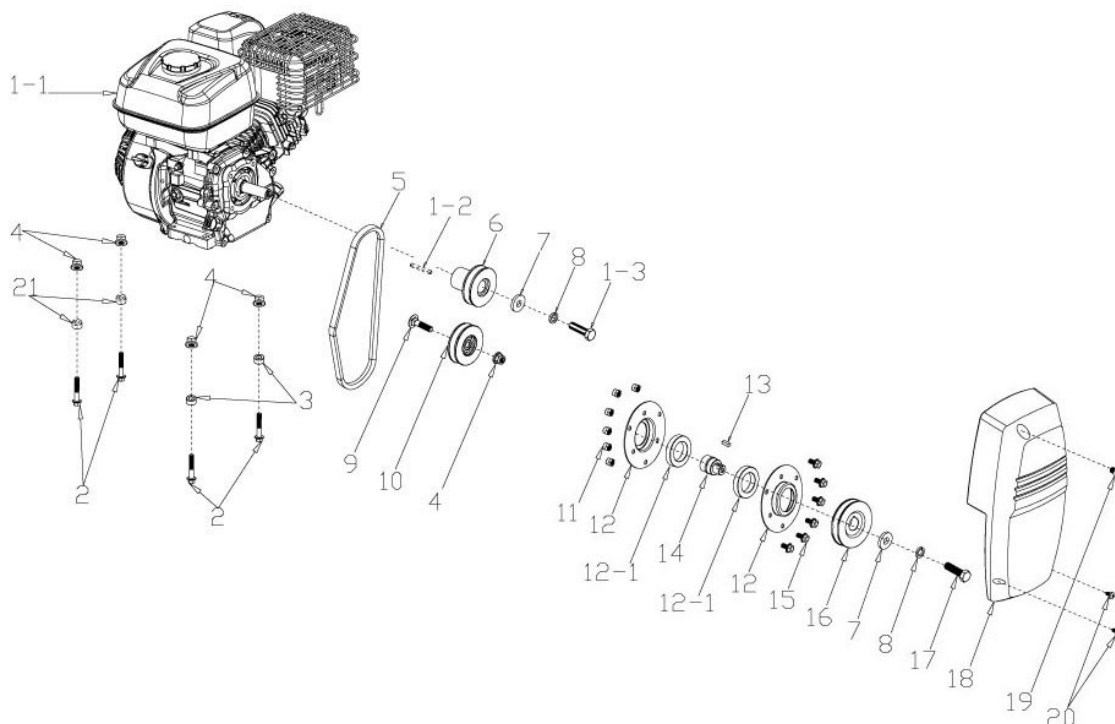

Trasmissione

Nr.	Codice ama	Descrizione	Description	Q.ty
1-1	TRX-0525	Motore Cpl.	HSD 212CC engine	1
1-2	TRX-0526	Chiavetta Albero Motore	Flat Key	1
1-3	TRX-0527	Bullone Albero Motore	Bolt	1
2	Standard	Bullone M8X45	Bolt	4
3	TRX-0528	Boccola Supp.Motore	Engine Fixed Bushing	2
4	Standard	Dado M8	Nut	5
5	TRX-0529	Cinghia	Belt	1
6	TRX-0530	Puleggia Motore	Pulley wheel	1
7	Standard	Rondella Elastica	Flat Washer	2
8	Standard	Rondella 8	Washer	2
9	Standard	Bullone M8X45	Bolt	1
10	TRX-0531	Puleggia Tendicinghia	Tensioner assembly	1
11	TRX-0017	Dado M6	Nut	6
12	TRX-0532	Flangia Cuscinetto	Flange Assembly	2
12-1	TRX-0533	Cuscinetto 6906-2RS	Ball bearing	2
13	TRX-0534	Chiavetta	Flat key	1
14	TRX-0535	Albero Trasmissione	Connecting Shaft Sleeve	1
15	TRX-0010	Vite M6X14	Screw	6
16	TRX-0536	Puleggia	Pulley	1
17	Standard	Bullone M8X20	Bolt	1
18	TRX-0537	Carter Copricinghia	Belt cover	1
19	Standard	Vite M8X15	Screw	1
20	Standard	Vite Autofilettante	Screw	2
21	TRX-0538	Manicotto	Sleeve	2