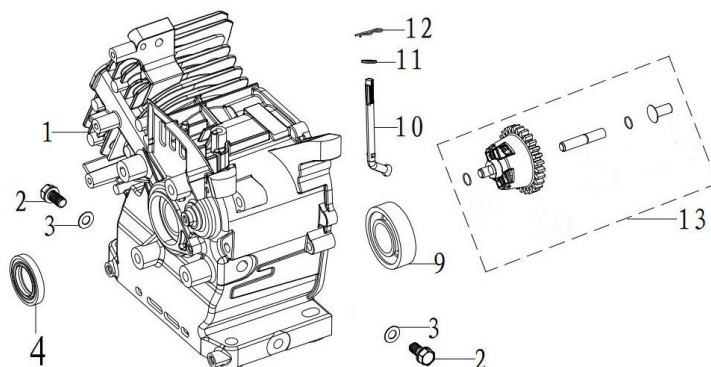

Carter Motore (Crank Case)

Nr.	Codice	Descrizione	Description	Q.tà
1		Carter Motore	Crank Case	1
2		Bullone Drenaggio Olio	Bolt Drain Plug	2
3		Rondella / Guarnizione	Washer Drain Plug	2
4		O-Ring 25X41.25X6	Oil Seal 25X41.25X6	1
9		Cuscinetto 6205	Bearing, Radial ball	1
10		Asta Regolatore Giri	Shaft Governor Arm	1
11		Rondella 6X15X0.5	Washer Pain 6X15X0.5	1
12		Coppiglia	Pin Lock	1
13	TRX-0555	Regolatore Giri Cpl.	Governor Assy	2