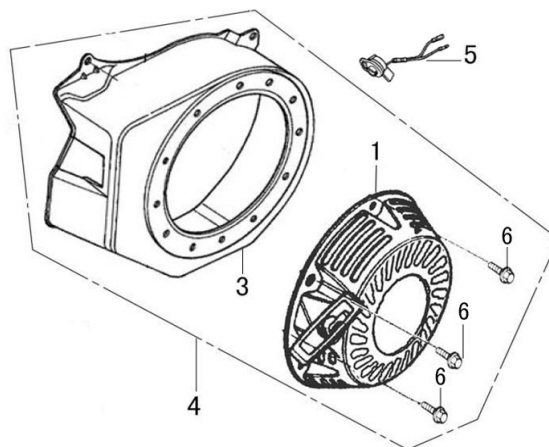

Avviamento Completo (Starter Subassembly)

Nr.	Codice	Descrizione	Description	Q.tà
1	TRX-0577	Avviamento cpl	Starter Assy	1
3		Coperchio Volano	Cover Comp. Fan	1
4	TRX-0577	Gruppo avviamento Cpl.	Recoil Starter Comp.	1
5		Interruttore ON/OFF	STOP Switch	1
6		Bullone M6X8	Bolt Flange M6X8	3