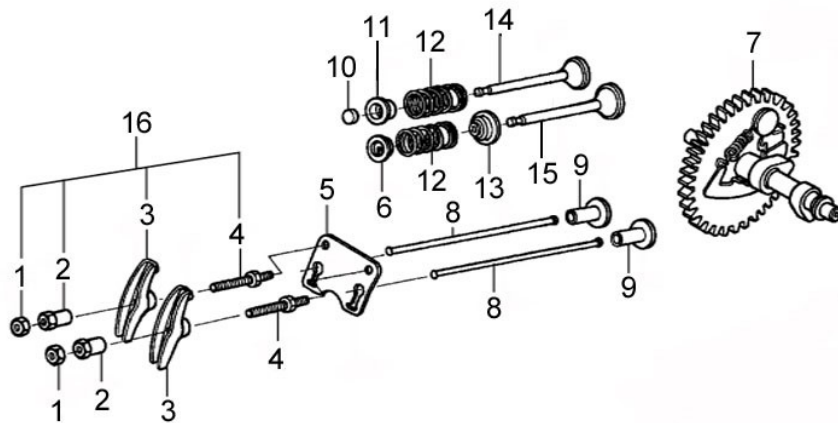

Distribuzione (Gas Distribution Adjustment)

Nr.	Codice	Descrizione	Description	Q.tà
1		Dado Registro Valvola	Nut Pivot Adjusting	2
2		Bussola Registro	Pivot Rocker Arm	2
3		Bilanciere	Arm Valvr Rocker	2
4		Bullone Bilaciere	Bolt Pivot Arm	2
5	TRX-0566	Piastra Guida	Plate Assy	1
6	TRX-0567	Sede Molla Valvola	Retainer, In Valve Spring	1
7	TRX-0568	Albero a Camme	Camshaft Assy	1
8	TRX-0569	Asta Valvola	Rod Push	2
9	TRX-0570	Alzavalvola	Lifter Valve	2
10	TRX-0571	Piastrina	Ratator, Valve	1
11	TRX-0572	Sede Valvola Scarico	Retainer, EX. Valve Spring	1
12	TRX-0573	Molla Valvola	Spring Valve	2
13	TRX-0574	Guida Tenuta Valvola	Seal Guide	1
14	TRX-0575	Valvola Scarico	Valve EX	1
15	TRX-0576	Valvola Aspirazione	Valve IN	1
16	TRX-0565	Bilanciere Completo	Arm Rocker Assy	2