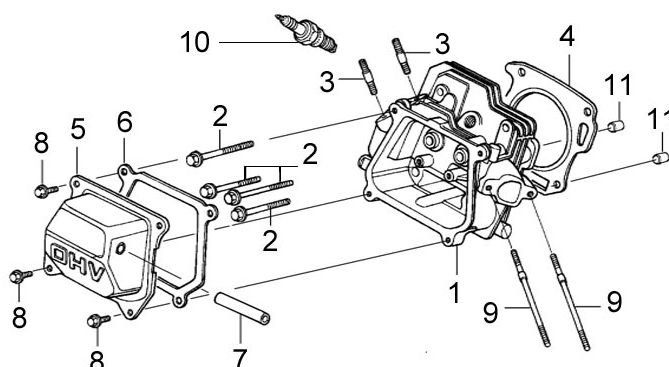

Art.98830

SCARIFICATORE A SPINTA

212cc.

Scarificatore

Nr.	Codice ama	Descrizione	Description	Q.ty
F	TRX-0545	Gruppo Lame Completo	Blade Assembly	1
G	TRX-0546	Gruppo Molle Completo	Spring Claw Assembly	1

MOTORE / ENGINE H210C

Testa / Cylinder Head

Nr.	Codice	Descrizione	Description	Q.tà
1	TRX-0550	Testa Completa	Head subassembly, cylinder	1
2		Bullone M8x55	Bolt Flange M8X55	4
3		Prigioniero M8X34	Bolt Stud Ex. M8X34	2
4	TRX-0551	Guarnizione Cilindro	Gasket Cylinder	1
5	TRX-0552	Coperchio Valvole	Cover, comp, head	1
6	TRX-0553	Guarnizione Coperchio	Packing, Head cover	1
7	TRX-0554	Tubo Sfiato	Tube breather	1
8		Bullone M6X14	Bolt Flange M6X14	4
9		Prigioniero M6X113	Bolt Stud In M6X113	2
10		Candela	Plug spark	1
11		Spina Centraggio	Pin Dower	2