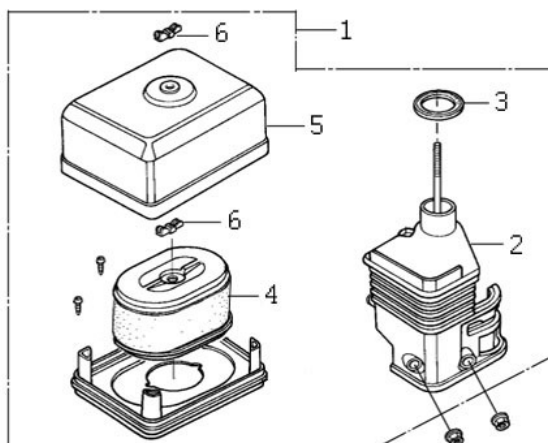

Filtro Aria (Filter)

Nr.	Codice	Descrizione	Description	Q.tà
1	TRX-0592	Filtro Aia Completo	Air Filter Comp.	1
2		Sede Filtro Aria	Steadier	1
3		Guarnizione Filtro aria	Sealing Gasket Steadier	1
4	TRX-0593	Elemeno Filtrante	Air Filter Element	1
5	TRX-0594	Coperchio Filtro	Air Filter Cover	1
6		Dado Alettato M6	M6 Butterfly Nut	1