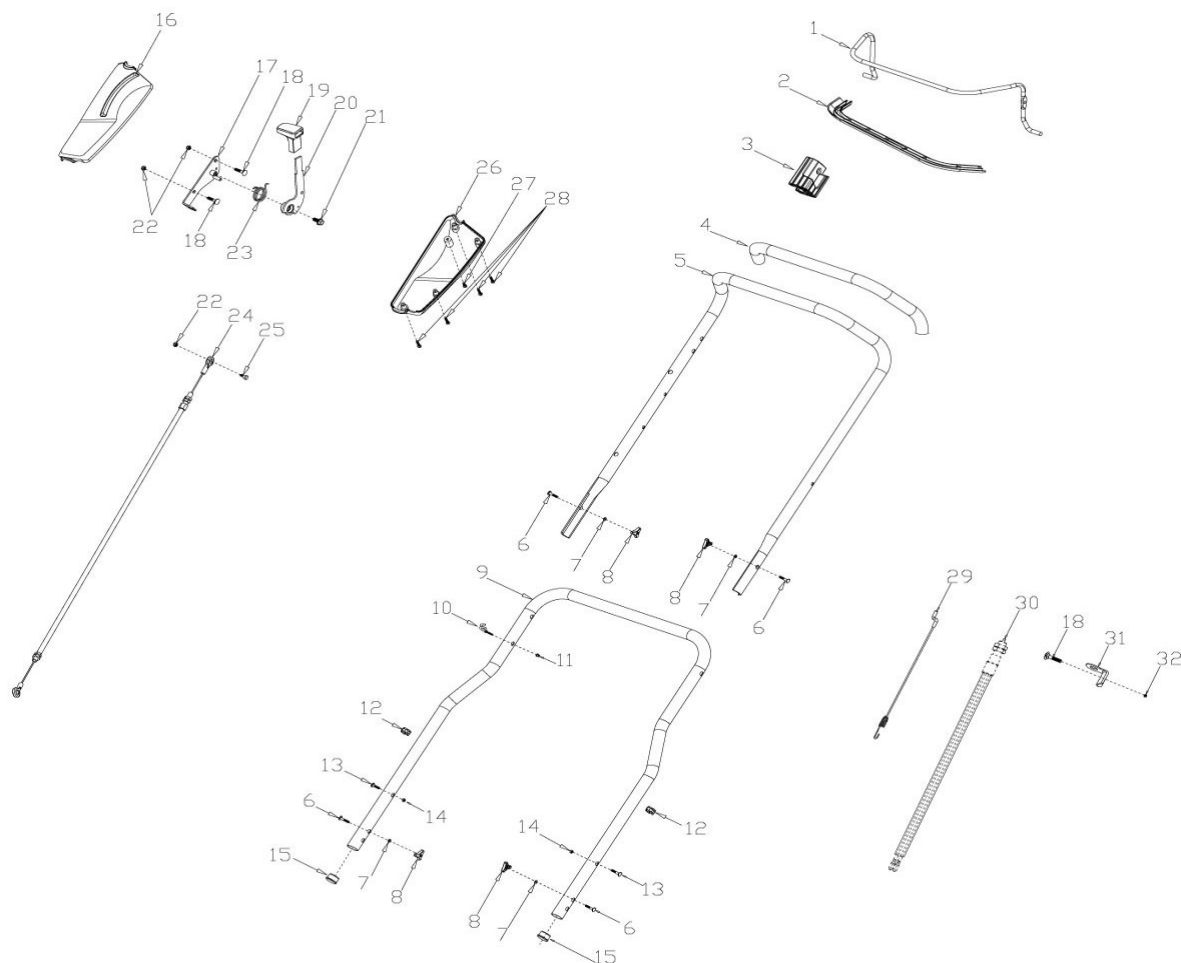

SCARIFICATORE A SPINTA 212cc.

ART. 98830

ESPLOSO RICAMBI / SPARE PARTS LIST

Art.98830**SCARIFICATORE A SPINTA****212cc.****Manico**

Nr.	Codice ama	Descrizione	Description	Q.ty
1	TRX-0400	Leva "STOP"	Brake Lever	1
2	TRX-0095	Copertura Leva "STOP"	Plastic Decoration	1
3	TRX-0125	Blocchetto Fermaleva	Limiting Stopper	1
4	TRX-0073	Spugnetta Manico	Foma pipe	1
5	TRX-0500	Manico Superiore	TS40 upper handle	1
6	TRX-0015	Bullone Manico	Bolt	4
7	TRX-0027	Rondella	Flat Washer	4
8	TRX-0501	Pomello Manico	Knob	4
9	TRX-0502	Manico Inferiore	TS40 lower handle	1
10	TRX-0093	Guida Corda Avviamento	Rope Guide	1
11	Standard	Dado M6	Nut	1
12	TRX-0091	Fascetta Femacavi	Cable Support	2
13	TRX-0014	Bullone M8X35	Bolt	2
14	TRX-0018	Dado M8	Nut	2
15	TRX-0092	Tappo manico	Handle Plug	2

Art.98830**SCARIFICATORE A SPINTA****212cc.****Manico**

Nr.	Codice ama	Descrizione	Description	Q.ty
16	TRX-0503	Coperchio Superiore Leva	Upper Cover of of handrail box	1
17	TRX-0504	Piastra Base Leva	Handle base plate assembly	1
18	Standard	Vite M6X30	Screw	3
19	TRX-0505	Impugnatura Leva	handle	1
20	TRX-0506	Leva Regolazione Altezza	Height Adjustment Handle	1
21	TRX-0009	Vite M6X12	Screw	1
22	TRX-0017	Dado M6	Nut	3
23	TRX-0507	Molla Leva Regolazione Altezza	Height Adjustment Spring	1
24	TRX-0508	Cavo Regolazione Altezza	Height Adjustment cable	1
25	TRX-0509	Bullone	Bolt	1
26	TRX-0510	Coperchio Inferiore Leva	Lower Cover of of handrail box	1
27	Standard	Vite Autofilettante	Screw	1
28	Standard	Vite Autofilettante	Screw	4
29	TRX-0511	Cavo "STOP"	Brake Cable	1
30	TRX-0512	Cablaggio "STOP"	Brake wire	1
31	TRX-0513	Piastrina fissaggio cavi	Fixed plate	1
32	Standard	Dado M6	Nut	1